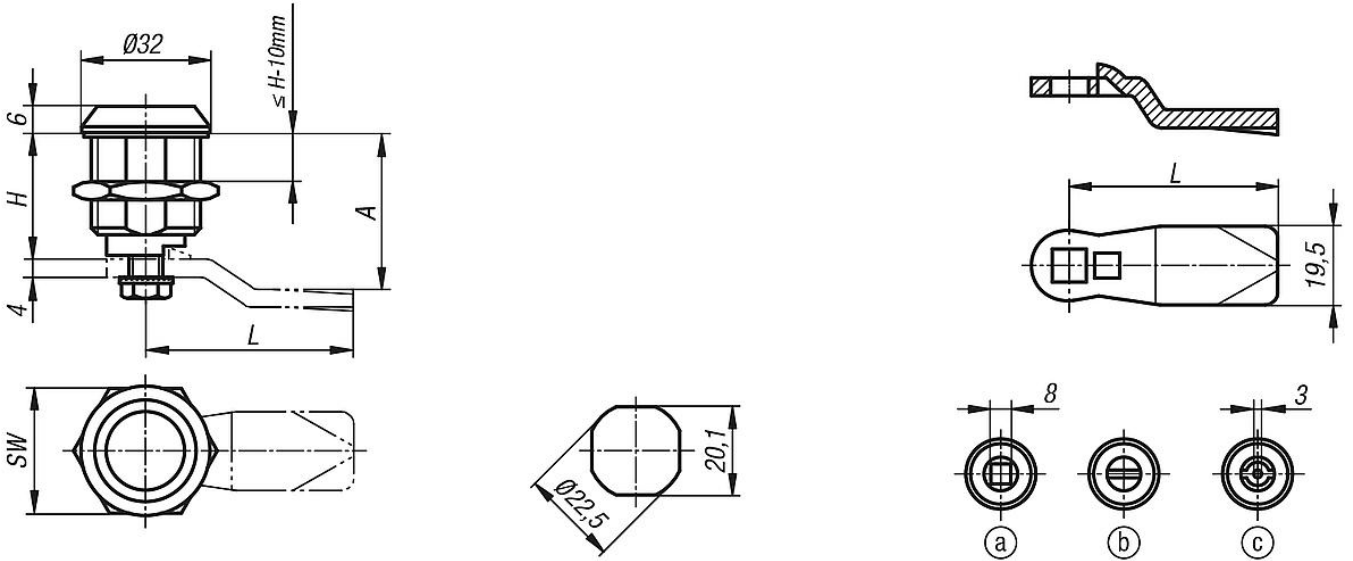

Bilgi:

Koruma sınıfı IP65. Bu koruma sınıfı, göbeğin altına ve gövde üzerine yerleştirilen yassı conta ile sağlanır. Çeyrek dönüşlü kilit, parçaları birleştirilmiş olarak monte edilebilir. İstenen tipteki dil ayrı olarak sipariş edilmelidir. Bu gövde ile her dil kombine edilebilir.

Çizim bilgisi:

Göbek:

a) Dört köşe 8 mm

b) Yarık

c) Fişeli 3 mm

Çizimler

Ürünlere genel bakış

Uzun tip çeyrek dönüşlü kilit

Sipariş numarası	H	Göbek	SW
05568-18301	30	Dört köşe 8 mm	27
05568-40301	30	Fişeli 3 mm	27
05568-20301	30	Yarık	27
05568-18401	40	Dört köşe 8 mm	27
05568-40401	40	Fişeli 3 mm	27
05568-20401	40	Yarık	27
05568-18501	50	Dört köşe 8 mm	27
05568-40501	50	Fişeli 3 mm	27
05568-20501	50	Yarık	27

Ürünler genel bakış

eyrek donüşlü kilit için dil

Sipariş numarası	A Gövde uzunluğu H=30 olduğunda	A Gövde uzunluğu H=40 olduğunda	A Gövde uzunluğu H=50 olduğunda	L
05569-145X040	16	26	36	45
05569-145X060	18	28	38	45
05569-145X080	20	30	40	45
05569-145X100	22	32	42	45
05569-145X120	24	34	44	45
05569-145X140	26	36	46	45
05569-145X160	28	38	48	45
05569-145X180	30	40	50	45
05569-145X200	32	42	52	45
05569-145X220	34	44	54	45
05569-145X240	36	46	56	45
05569-145X260	38	48	58	45
05569-145X280	40	50	60	45
05569-145X300	42	52	62	45
05569-145X320	44	54	64	45
05569-145X340	46	56	66	45
05569-145X360	48	58	68	45
05569-145X380	50	60	70	45
05569-145X400	52	62	72	45
05569-145X420	54	64	74	45