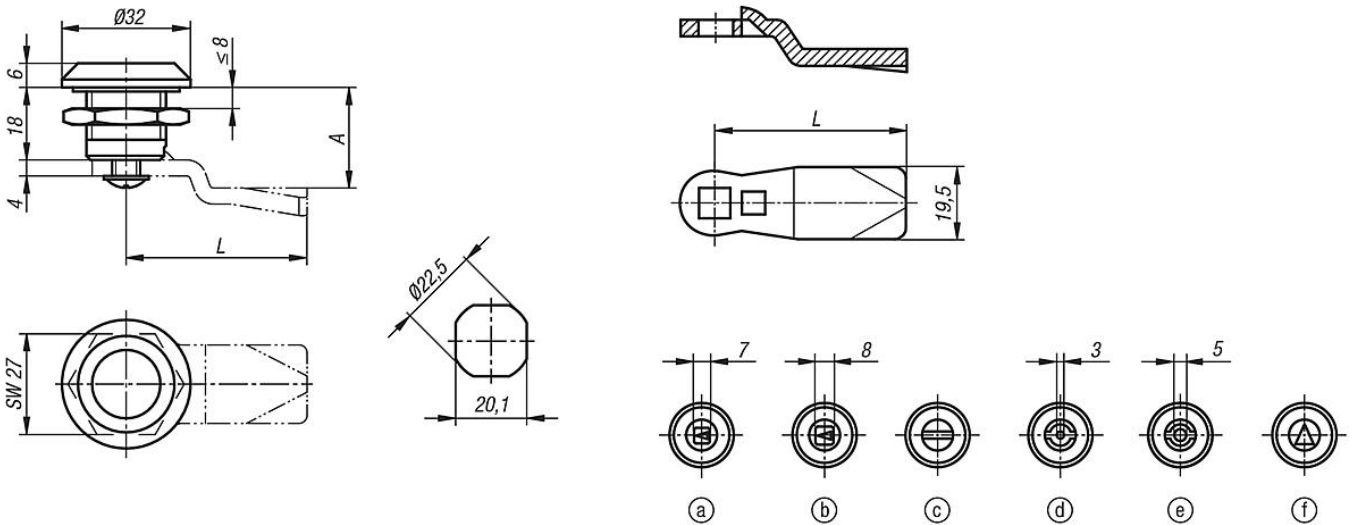

Bilgi:

Yay yataklı dil donanımlı çeyrek dönüşlü kilit. Sağ veya sol tarafta 90° kapatma yolu ile kullanılabilir. Çeyrek dönüşlü kilit, parçaları birleştirilmiş olarak monte edilebilir (küçük A ölçüsünde ve yüksek kapı kalınlığında sadece belirli kısıtlamalar ile mümkün).

Çizim bilgisi:

Göbek:

- a) Dört köşe 7 mm
- b) Dört köşe 8 mm
- c) Yarık
- d) Fişeli 3 mm
- e) Fişeli 5 mm
- f) Üç köşe 8 mm

Çizimler

Ürünlere genel bakış

Ürnlere genel bakıř

Poliamid eyrek donüřlü kilit

Sipariř numarası	A Govde uzunluęu H=18 olduęunda	L
05569-145X	4/6/8/10/12/14/16/18/20/22/24/26/28/30/32/34/36/38/40/42	45
05569-135X	16/18/20/22/24	35