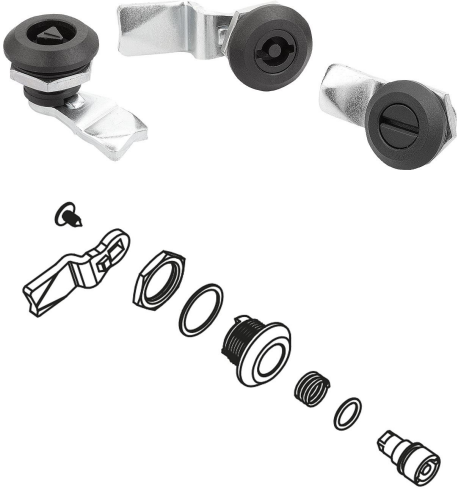

Ürün açıklaması/Ürün resimleri

Açıklama

Malzeme:

Gövde ve göbek plastik PA6, cam elyaf takviyeli.
Somun çinko basınçlı döküm. O-halka NBR. Yassı conta CR.
Dil çelik.

Model:

Gövde ve göbek siyah.
Somun ve dil galvaniz kaplama.

Bilgi:

Yay yataklı dil donanımlı çeyrek dönüşlü kilit. Sağ veya sol tarafta 90° kapatma yolu ile kullanılabilir. Çeyrek dönüşlü kilit, parçaları birleştirilmiş olarak monte edilebilir (küçük A ölçüsünde ve yüksek kapı kalınlığında sadece belirli kısıtlamalar ile mümkün).

O-halka ve yassı conta sayesinde IP65 uyarınca sulara ve tozlara karşı korumalı.

İstenen tipteki dil ayrı olarak sipariş edilmelidir. Tüm diller tüm gövdeler ile kombine edilebilir.

Aksesuar:

Anahtar 05586

Sipariř numarası	A Govde uzunluęu H=18 olduęunda	L
05569-145X	4/6/8/10/12/14/16/18/20/22/24/26/28/30/32/34/36/38/40/42	45
05569-135X	16/18/20/22/24	35