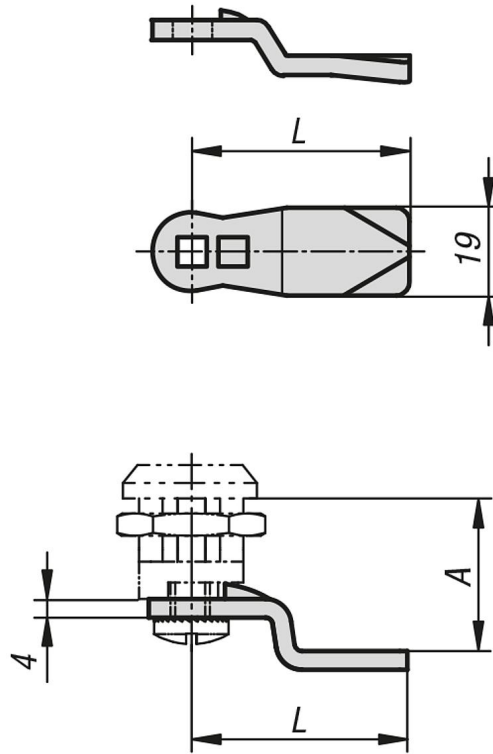

Ürün açıklaması/Ürün resimleri

Açıklama

Malzeme:

Paslanmaz çelik 1.4301.

Model:

kaplamasız.

Çizimler

Ürünlere genel bakış

Sipariş numarası	A	A Gövde uzunluğu H=30 olduğunda	A Gövde uzunluğu H=36 olduğunda	A Gövde uzunluğu H=40 olduğunda	A Gövde uzunluğu H=50 olduğunda	A Gövde uzunluğu H=60 olduğunda	L
05566-07-45060	6	18	24	28	38	48	45
05566-07-45080	8	20	26	30	40	50	45
05566-07-45100	10	22	28	32	42	52	45
05566-07-45140	14	26	32	36	46	56	45
05566-07-45160	16	28	34	38	48	58	45
05566-07-45180	18	30	36	40	50	60	45
05566-07-45200	20	32	38	42	52	62	45
05566-07-45220	22	34	40	44	54	64	45
05566-07-45240	24	36	42	46	56	66	45
05566-07-45260	26	38	44	48	58	68	45
05566-07-45280	28	40	46	50	60	70	45
05566-07-45320	32	44	50	54	64	74	45

Ürönlere genel bakış

Sipariş numarası	A	A Gövde uzunluğu H=30 olduğunda	A Gövde uzunluğu H=36 olduğunda	A Gövde uzunluğu H=40 olduğunda	A Gövde uzunluğu H=50 olduğunda	A Gövde uzunluğu H=60 olduğunda	L
05566-07-45500	50	62	68	72	82	92	45