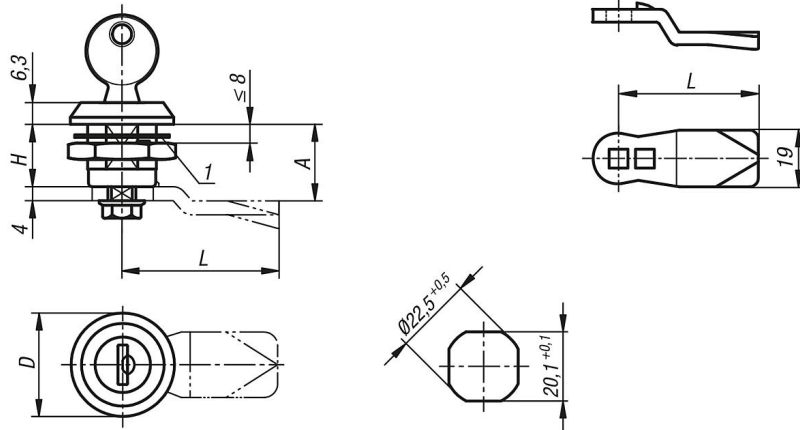

Ürün açıklaması/Ürün resimleri

Açıklama

Malzeme:

Çeyrek dönüşlü kilit paslanmaz çelik 1.4401.
Dil paslanmaz çelik 1.4301.

Model:

kaplamasız.

Bilgi:

Çeyrek dönüşlü kilit, parçaları birleştirilmiş olarak monte edilebilir. Gövde, sabitleme somunu ve plaka silindiri ile, tüm kilitlerde kullanma özelliği, 2 anahtar dahil.

Dili istenen modelde lütfen ayrıca sipariş edin. Her dil her gövde ile kombine edilebilir.

Çizim bilgisi:

1) Yassı conta

Çizimler

Ürüne genel bakış

Anahtarlı çeyrek dönüşlü kilit, paslanmaz çelik

Sipariş numarası	Göbek	D	H
05566-06-18	Anahtar	30	18