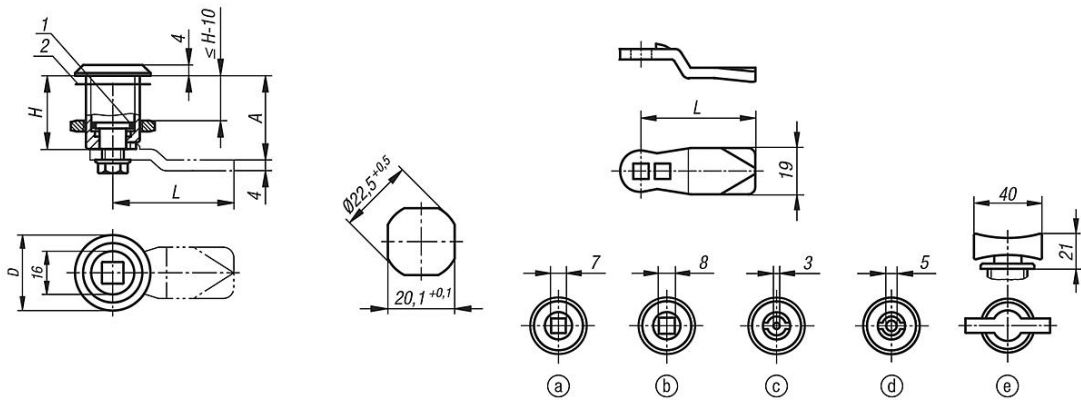

Çizimler

Ürünlere genel bakış

Çeyrek dönüşlü kilit, paslanmaz çelik, uzun tip

Sipariş numarası	Göbek	D	H
05566-04-1730	Dört köşe 7 mm	28	30
05566-04-1736	Dört köşe 7 mm	28	36
05566-04-1740	Dört köşe 7 mm	28	40