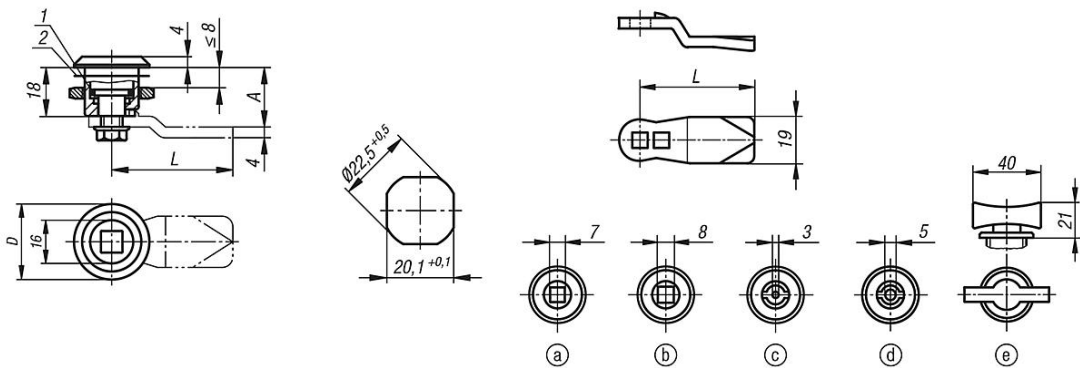

Ürün açıklaması/Ürün resimleri

Açıklama

Malzeme:

Gövde paslanmaz çelik 1.4401.

Kullanım ünitesi ve sabitleme somunu paslanmaz çelik 1.4404.

Dil paslanmaz çelik 1.4301.

Model:

kaplamasız.

Bilgi:

Çeyrek dönüşlü kilit, parçaları birleştirilmiş olarak monte edilebilir ve 90°'lik bir kilitleme yoluna sahiptir. Sağ veya sol kullanılabilir. Su ve toza karşı korumalı, EN 60529'a göre IP65 uyarınca.

Dili istenen modelde lütfen ayrıca sipariş edin. Her dil her gövde ile kombine edilebilir.

Aksesuar:

Anahtar 05586

Çizim bilgisi:

Göbek:

- Dört köşe 7 mm
- Dört köşe 8 mm
- Fişeli 3 mm
- Fişeli 5 mm
- Tıkaç

- 0-halka
- Yassı conta

Çizimler

Ürünlere genel bakış

Çeyrek dönüşlü kilit paslanmaz çelik küçük tip

Sipariş numarası	Göbek	D	H
05566-03-1718	Dört köşe 7 mm	28	18
05566-03-1818	Dört köşe 8 mm	28	18
05566-03-4318	Fişeli 3 mm	28	18
05566-03-4518	Fişeli 5 mm	28	18