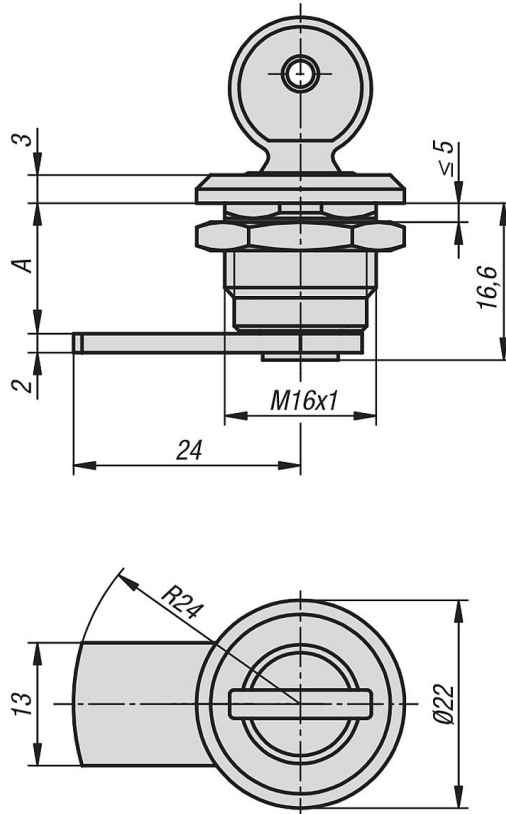

Ürün açıklaması/Ürün resimleri

Açıklama

Malzeme:

Gövde ve göbek çinko basınçlı döküm.

Somun: Pirinç.

Dil: Çelik

Anahtar bakır-nikel-çinko-alaşımı.

Model:

Gövde ve göbek krom kaplama.

Somun ve dil galvaniz kaplama.

Bilgi:

Kilitli çeyrek dönüşlü kilit sağ veya sol tarafta 90° kapatma yolu ile kullanılabilir.

Çeyrek dönüşlü kilit, parçaları birleştirilmiş olarak monte edilebilir.

Bu kilitli çeyrek dönüşlü kilitler 2'şer anahtar ile teslim edilir. Anahtar, her iki konumda (kilitli veya kilit açık) çıkarılabilir. Kilitler ortak anahtar sistemi şeklindedir, yani her kilit aynı anahtar ile açılabilir (kilit 2233).

Çizimler

Ürnlere genel bakış

Kilitli kompakt çeyrek dönüşlü kilit

Sipariş numarası	Göbek	A
05564-1075	Anahtar	7,5

Ürnlere genel bakıř

Sipariř numarası	Gobek	A
05564-1135	Anahtar	13,5
05564-1195	Anahtar	19,5