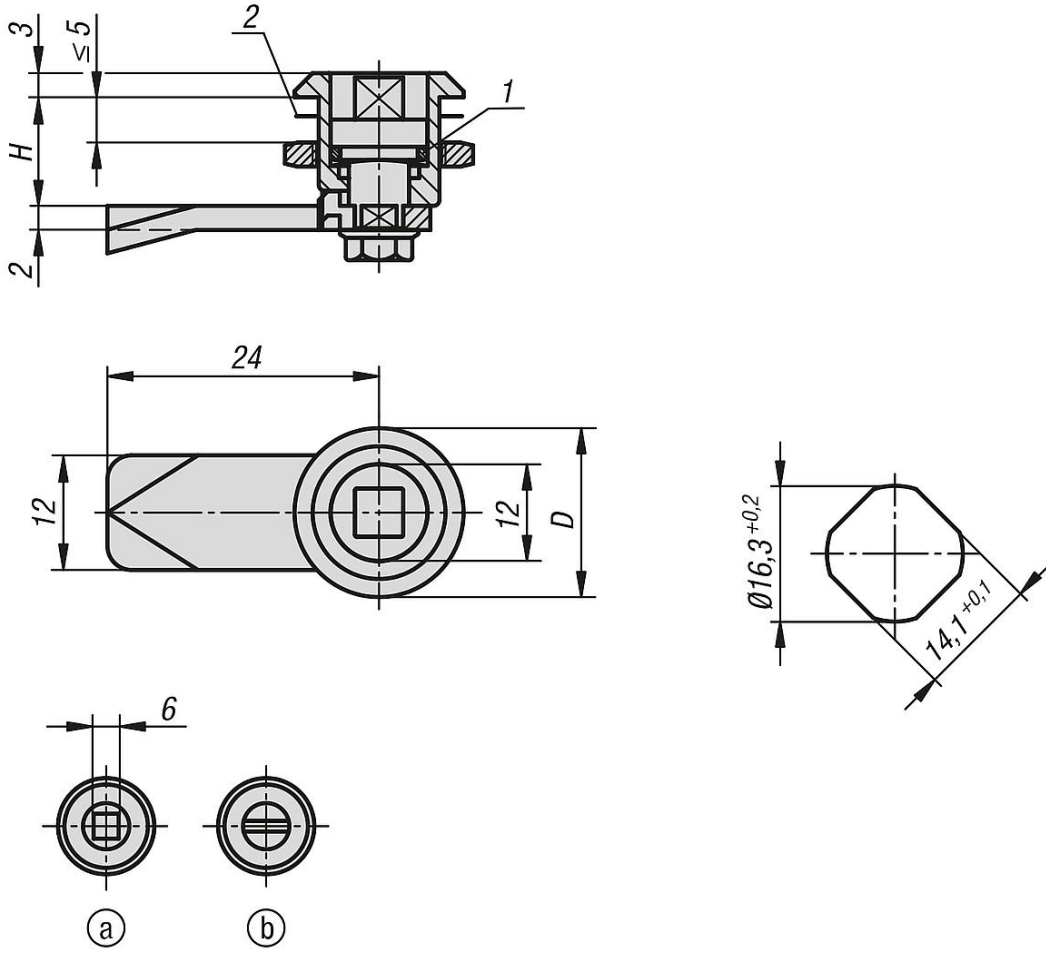

Ürün açıklaması/Ürün resimleri

Açıklama

Malzeme:

eyrek dnüşlü kilit paslanmaz elik 1.4401.
Dil paslanmaz elik 1.4301.

Model:

kaplamasız.

Bilgi:

eyrek dnüşlü kilit, paraları birleřtirilmiř olarak monte edilebilir ve 90°'lik bir kilitleme yoluna sahiptir. Sađ veya sol kullanılabilir. Su ve toza karřı korumalı, EN 60529'a gre IP65 uyarınca.

Aksesuar:

Anahtar 05586

izim bilgisi:

Gbek:

- a) Drt kře 6 mm
- b) Yarık

1) O-halka

2) Yassı conta

Çizimler

Ürünlere genel bakış

Sipariş numarası	Göbek	D	H
05561-02-1613	Dört köşe 6 mm	20	13,5
05561-02-2013	Yarık	20	13,5