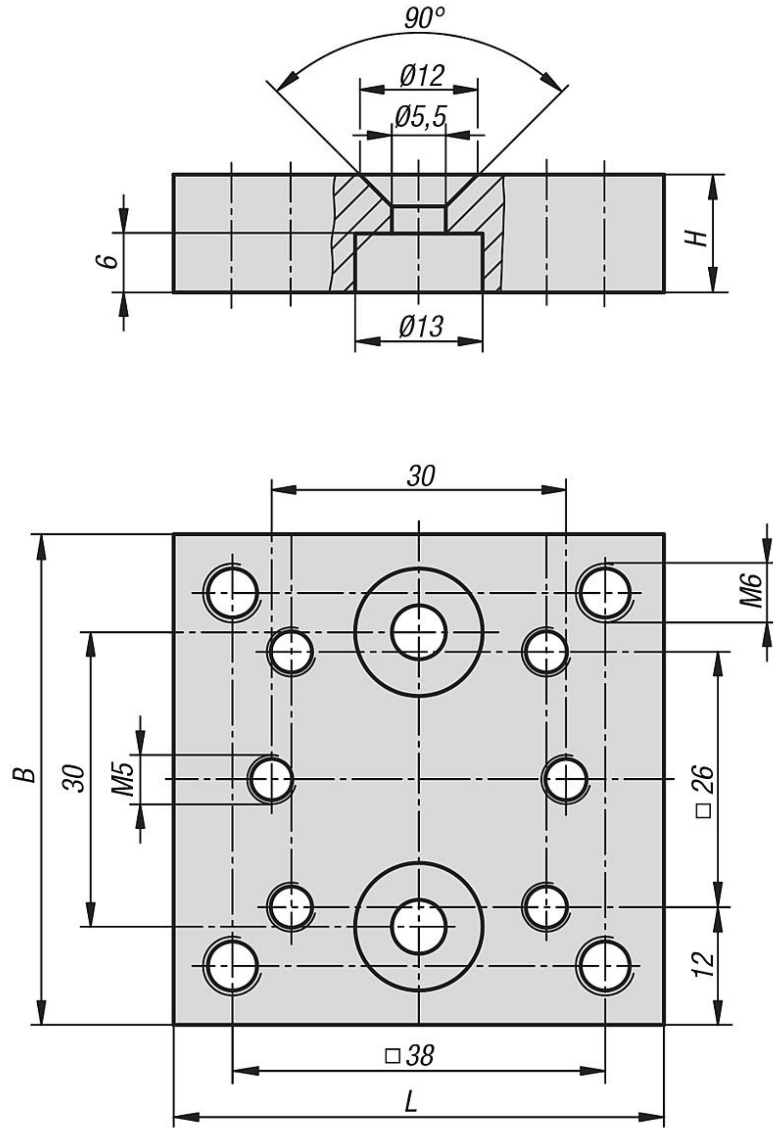

Ürün açıklaması/Ürün resimleri

Açıklama

Malzeme:

Alüminyum.

Model:

doęal renkli eloksal kaplama.

Bilgi:

Bir adaptör bloęu yükseltme elemanı olarak kullanılır.

Bu adaptör blokları, 05312 yuvarlak adaptör plakaları ile birlikte kullanılır.

Adaptör bloęunun monte edilmesi için sabitleme cıvataları ve somunlar teslimat kapsamına dahildir.

Çizimler

Ürünlere genel bakış

Sipariş numarası	B	H	L
05310-5050	50	12	50