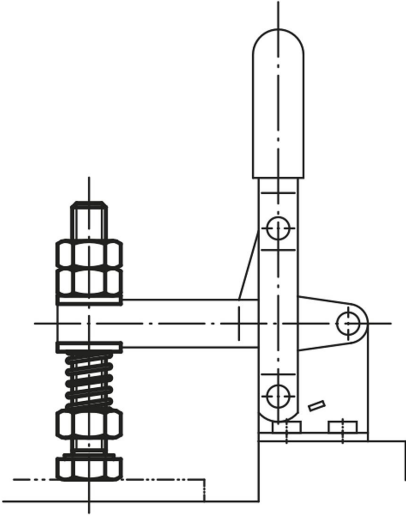

Ürün açıklaması/Ürün resimleri

**Açıklama****Malzeme:**

Cıvata ve sıkıştırma plakaları: Çelik.

Somun: Çelik.

Yay: C sınıfı yay teli

Model:

Cıvata ve sıkıştırma plakaları galvaniz kaplama.

Somun perdahlı.

Bilgi:

05020, 05040, 05060, 05120 ve 05130 tiplerinde kullanılabilir.

Çizimler

Ürünlere genel bakış

Sipariş numarası	L	L1	D	A	C min.	C maks.	F maks. N
05220-08	65,5	16	M8x60	12	9	30	25
05220-10	87,5	20,5	M10x80	15	14	35	35