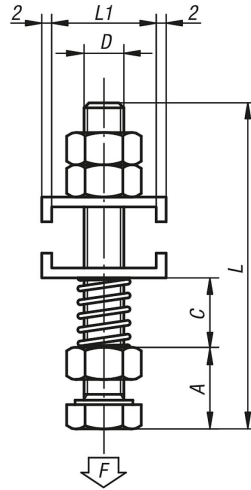

Ürün açıklaması/Ürün resimleri

**Açıklama****Malzeme:**

Cıvata ve sıkıştırma plakaları: Çelik.

Somun: Çelik.

Yay: C sınıfı yay teli

Model:

Cıvata ve sıkıştırma plakaları galvaniz kaplama.

Somun perdahlı.

Bilgi:

05020, 05040, 05060, 05120 ve 05130 tiplerinde kullanılabilir.

Çizimler

Ürünlere genel bakış

Sipariş numarası	L	L1	D	A	C min.	C maks.	F maks. N
05220-08	65,5	16	M8x60	12	9	30	25
05220-10	87,5	20,5	M10x80	15	14	35	35