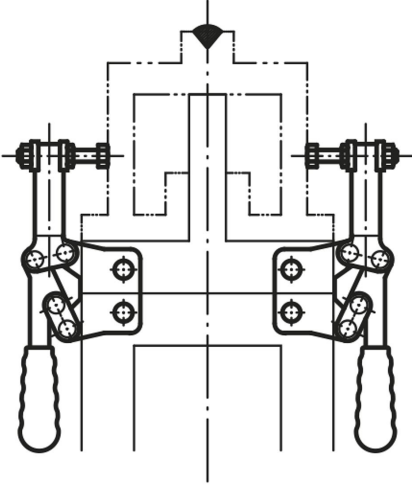

Ürün açıklaması/Ürün resimleri

Açıklama

Malzeme:

Çelik sac DD11 1.0332.

Model:

Galvaniz kaplama çelik parçalar.

Temperlenmiş aks pimi.

Yağlara karşı dayanıklı plastik kol.

Bilgi:

Aksesuar için bkz. 05200 – 05280.

Çizimler

Ürünlere genel bakış

Sipariş numarası	L	L1 min.	L1 maks.	L3	L4	L5	L6	H min.	H maks.	H1	H2	H4	A min.	A maks.	D	D1	J	S	S1	S2	F kN	Plastik kollar
05130-05	76	18	39	35	7,5	9,5	44	42	87	24	12	9	16	20	M5x35	6	7	14	2	4	-	05200-200
05130-06	106	26	51	45	8,5	11,5	60	58	124	36	14	10,5	24	28	M6x48	6	6,5	17	3	6	-	05200-205
05130-08	140	34	74	55	13,5	19	82	74	154	46,5	16	14	24	28	M8x60	7	8	20	3	6	-	05200-210
05130-10	172,5	40	90	65	10,5	20	100	96	205	65	20	16,5	40	44	M10x70	9	9	23	3,5	7	-	05200-215

Ürünlere genel bakış

Sipariş numarası	L	L1 min.	L1 maks.	L3	L4	L5	L6	H min.	H maks.	H1	H2	H4	A min.	A maks.	D	D1	J	S	S1	S2	F kN	Plastik kollar
05130-12	215	54	113	80	18	25,5	130	112	260	73	24	19	40	44	M12x80	9	12	26	4	8	-	05200-220