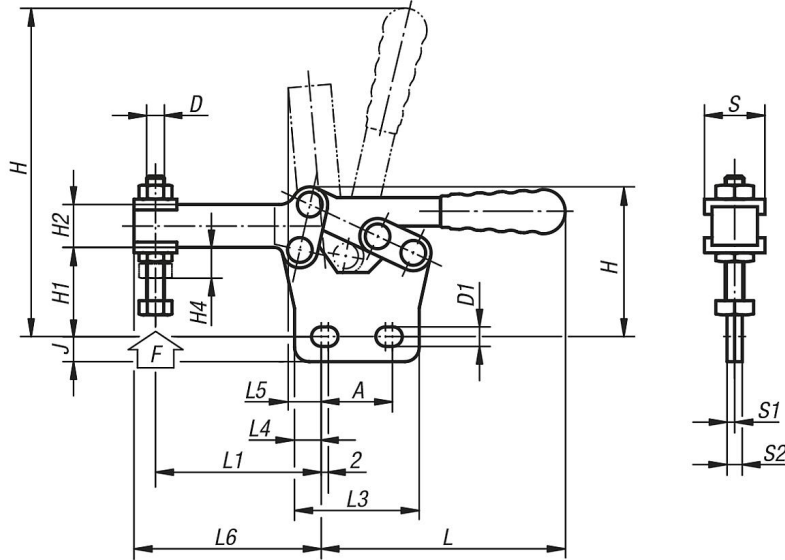

Ürün açıklaması/Ürün resimleri

Açıklama

Malzeme:

Çelik sac DD11 1.0332.

Model:

Galvaniz kaplama çelik parçalar.

Temperlenmiş aks pimi.

Yağlara karşı dayanıklı plastik kol.

Bilgi:

Aksesuar için bkz. 05200 – 05280.

Çizimler

Ürünlere genel bakış

Sipariş numarası	L	L1 min.	L1 maks.	L3	L4	L5	L6	H min.	H maks.	H1	H2	H4	A min.	A maks.	D	D1	J	S	S1	S2	F kN	Plastik kollar
05130-05	76	18	39	35	7,5	9,5	44	42	87	24	12	9	16	20	M5x35	6	7	14	2	4	-	05200-200
05130-06	106	26	51	45	8,5	11,5	60	58	124	36	14	10,5	24	28	M6x48	6	6,5	17	3	6	-	05200-205
05130-08	140	34	74	55	13,5	19	82	74	154	46,5	16	14	24	28	M8x60	7	8	20	3	6	-	05200-210
05130-10	172,5	40	90	65	10,5	20	100	96	205	65	20	16,5	40	44	M10x70	9	9	23	3,5	7	-	05200-215

Ürünlere genel bakış

Sipariş numarası	L	L1 min.	L1 maks.	L3	L4	L5	L6	H min.	H maks.	H1	H2	H4	A min.	A maks.	D	D1	J	S	S1	S2	F kN	Plastik kollar
05130-12	215	54	113	80	18	25,5	130	112	260	73	24	19	40	44	M12x80	9	12	26	4	8	-	05200-220