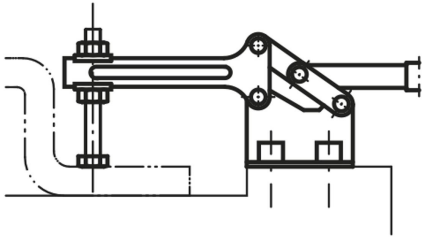

Ürün açıklaması/Ürün resimleri

Açıklama

Malzeme:

Çelik sac DD11 1.0332.

Model:

Galvaniz kaplama çelik parçalar.

Temperlenmiş aks pimi.

Yağlara karşı dayanıklı plastik kol.

Bilgi:

Aksesuar için bkz. 05200 – 05280.

Çizim bilgisi:

1) Plastik kol 05200

Çizimler

Ürüne genel bakış

Sipariş numarası	L	L1 maks.	L1 min.	L2	L3	L4	L6	B	H min.	H maks.	H1	H2	H4	A	D	D1	S	S1	F kN	Plastik kollar
05120-14	252	145	45	65	96	10	160	45	116	310	70	25	21	76	M14x90	9	24	4	-	05200-145
05120-16	325	205	55	85	132	15	225	55	173	425	110,5	35	27	102	M16x140	12,5	39	5	-	05200-140