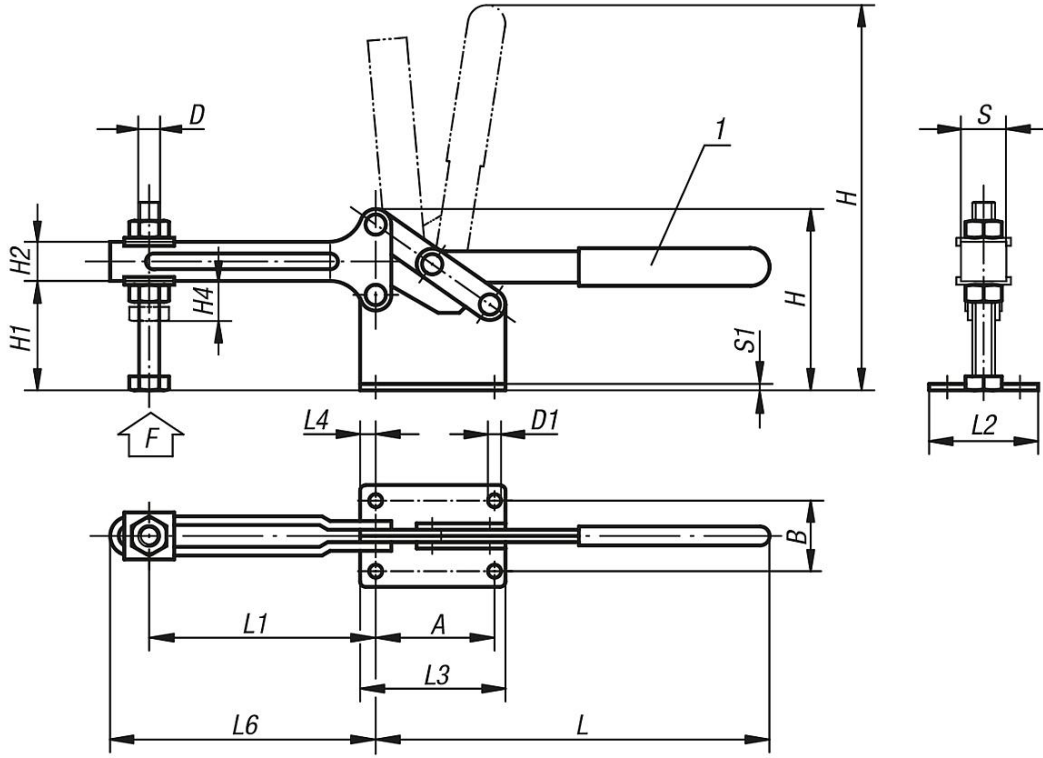

Ürün açıklaması/Ürün resimleri

Açıklama

Malzeme:

Çelik sac DD11 1.0332.

Model:

Galvaniz kaplama çelik parçalar.

Temperlenmiş aks pimi.

Yağlara karşı dayanıklı plastik kol.

Bilgi:

Aksesuar için bkz. 05200 – 05280.

Çizim bilgisi:

1) Plastik kol 05200

Çizimler

Ürüne genel bakış

Sipariş numarası	L	L1 maks.	L1 min.	L2	L3	L4	L6	B	H min.	H maks.	H1	H2	H4	A	D	D1	S	S1	F kN	Plastik kollar
05120-14	252	145	45	65	96	10	160	45	116	310	70	25	21	76	M14x90	9	24	4	-	05200-145
05120-16	325	205	55	85	132	15	225	55	173	425	110,5	35	27	102	M16x140	12,5	39	5	-	05200-140