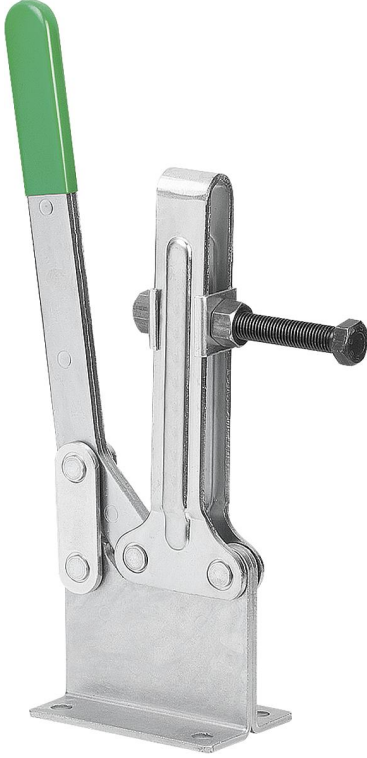

Ürün açıklaması/Ürün resimleri

Açıklama

Malzeme:

Çelik sac DD11 1.0332.

Model:

Galvaniz kaplama çelik parçalar.

Temperlenmiş aks pimi.

Yağlara karşı dayanıklı plastik kol.

Bilgi:

Aksesuar için bkz. 05200 – 05280.

Çizim bilgisi:

1) Plastik kol 05200

Çizimler

Ürüne genel bakış

Sipariş numarası	L	L1 maks.	L1 min.	L2	L3	L4	L6	B	H min.	H maks.	H1	H2	H4	A	D	D1	S	S1	F kN	Plastik kollar
05120-14	252	145	45	65	96	10	160	45	116	310	70	25	21	76	M14x90	9	24	4	-	05200-145
05120-16	325	205	55	85	132	15	225	55	173	425	110,5	35	27	102	M16x140	12,5	39	5	-	05200-140