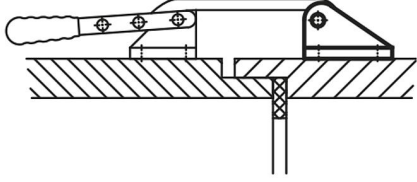

Ürün açıklaması/Ürün resimleri

Açıklama

Malzeme:

Kol, ayak ve karşı tutucu: Çelik sac DD11 1.0332,
Akslar ve kanca: Islah çeliği 1.0501.

Model:

Galvaniz kaplama çelik parçalar.
Temperlenmiş aks ve kanca.
Yağlara karşı dayanıklı plastik kol.

Çizimler

Ürünler genel bakış

Ürünlere genel bakış

Kancalı bağlama elemanı

Sipariş numarası	L	L1	L2	L3	L4	L5	B	H	H1	H2	A min.	A maks.	C	D	D1	G	R	R1	S	S1	F kN	Plastik kollar
05080-01	231	60	45	39	10	7	32	36	16	17	17	19	25	M8	6,5	3	151	29	10	3	-	05200-115
05080-03	349	90	68	50	9	10	45	64	30	31	30	32	30	M12	8,5	5	215	36,5	14	4	-	05200-135