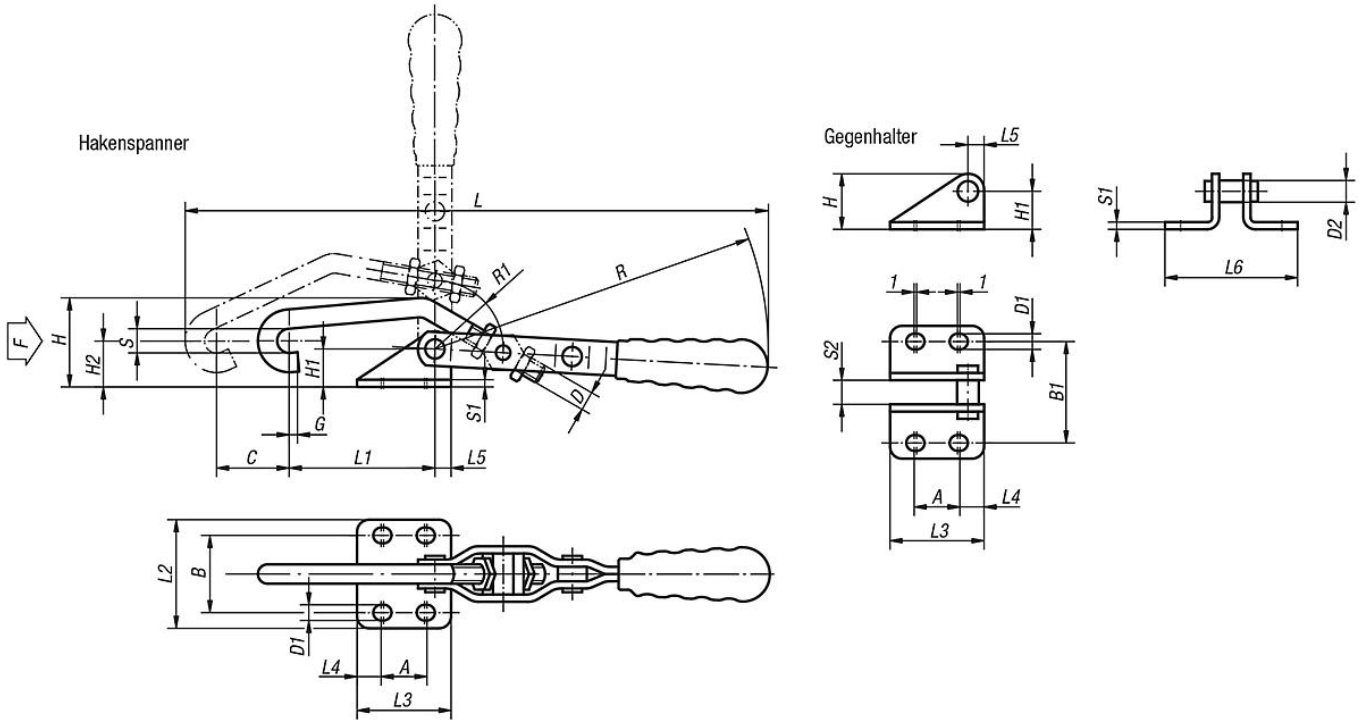

Ürün açıklaması/Ürün resimleri

Açıklama

Malzeme:

Kol, ayak ve karşı tutucu: Çelik sac DD11 1.0332,
Akslar ve kanca: Islah çeliği 1.0501.

Model:

Galvaniz kaplama çelik parçalar.
Temperlenmiş aks ve kanca.
Yağlara karşı dayanıklı plastik kol.

Çizimler

Ürünler genel bakış

Ürünlere genel bakış

Kancalı bağlama elemanı

Sipariş numarası	L	L1	L2	L3	L4	L5	B	H	H1	H2	A min.	A maks.	C	D	D1	G	R	R1	S	S1	F kN	Plastik kollar
05080-01	231	60	45	39	10	7	32	36	16	17	17	19	25	M8	6,5	3	151	29	10	3	-	05200-115
05080-03	349	90	68	50	9	10	45	64	30	31	30	32	30	M12	8,5	5	215	36,5	14	4	-	05200-135

Karşı tutucu

Sipariş numarası	L3	L4	L5	L6	B1	H	H1	A min.	A maks.	D1	D2	S1	S2
05080-011	39	10	7	55	42	23	16	17	19	6,5	9	3	10
05080-031	50	9	10	82	59	40	30	30	32	8,5	13	4	14