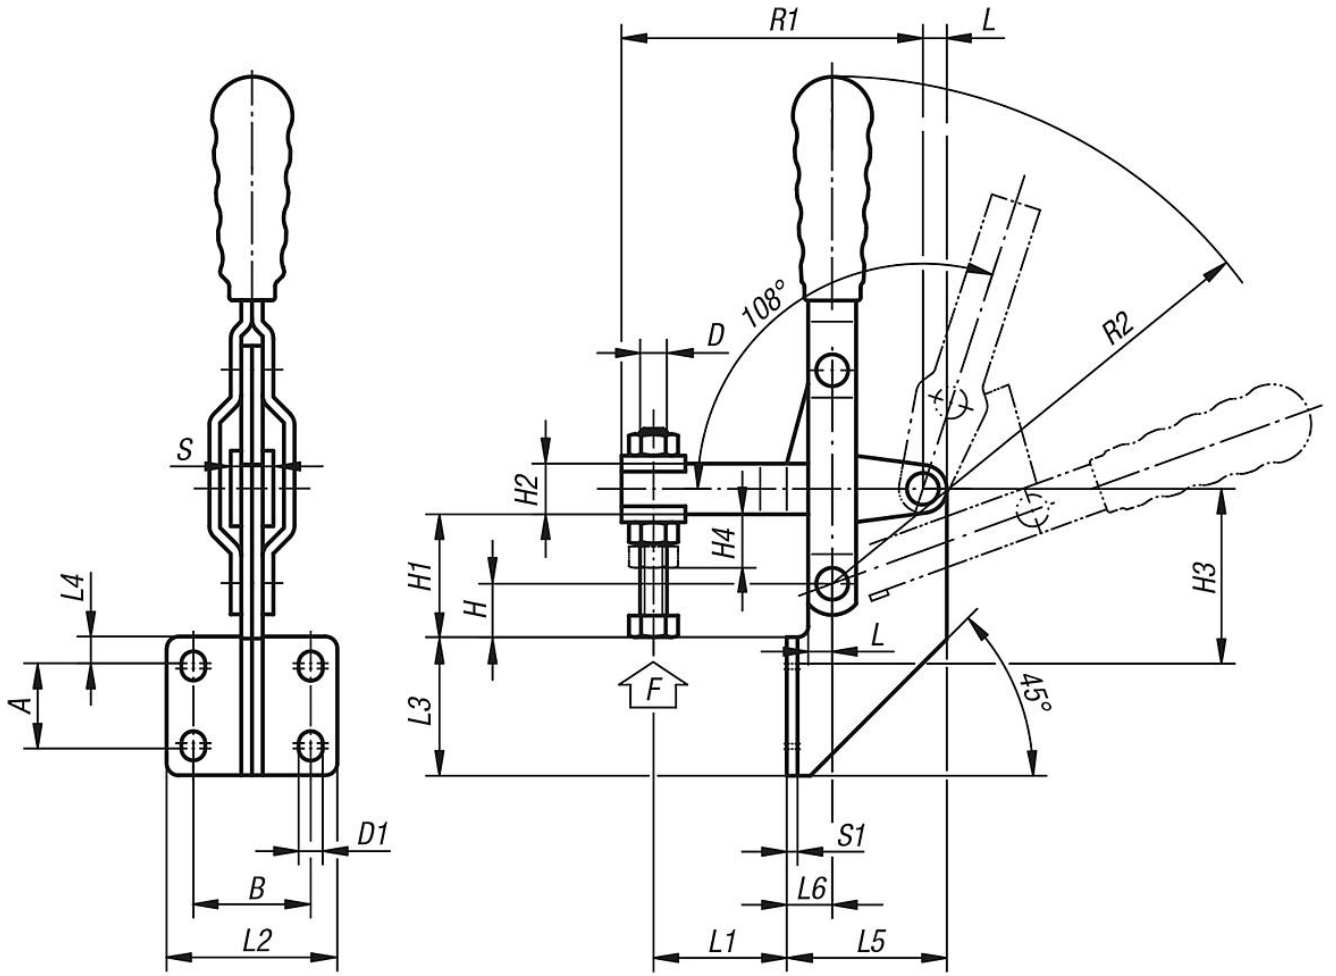

Ürün açıklaması/Ürün resimleri

**Açıklama**

**Malzeme:**

Çelik sac DD11 1.0332.

**Model:**

Galvaniz kaplama çelik parçalar.

Temperlenmiş aks pimi.

Yağlara karşı dayanıklı plastik kol.

## Ürünler genel bakış

Sipariş numarası	L	L1 min.	L1 maks.	L2	L3	L4	L5	L6	B	H	H1	H2	H3	H4	A min.	A maks.	D	D1	R1	R2	S	S1	F kN	Plastik kollar
05060-05	4,5	7	26	32	26	5	30	8,5	22	10	23	9,5	33	10	14	16	M5x35	4,5	56,5	96	10,5	2	-	05200-100
05060-06	5,5	8	31	38	32	9	38	11,5	27	13	29	11,5	44	11	12	14	M6x50	5,5	70,5	121	13,5	3	-	05200-105
05060-08	7	12	40	45	39	9	45	13	32	16	35	14	51	14	19	21	M8x50	6,5	86	151	16	3	-	05200-115
05060-10	8	18,5	59,5	56	43	7,5	50	15	38	20	39	18	55,5	18	26	28	M10x70	8,5	110	177	18	3,5	-	05200-120