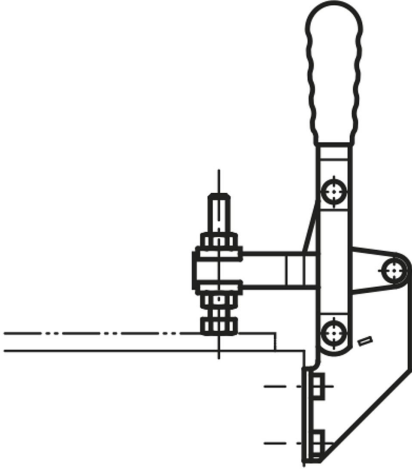

Ürün açıklaması/Ürün resimleri

Açıklama

Malzeme:

Çelik sac DD11 1.0332.

Model:

Galvaniz kaplama çelik parçalar.

Temperlenmiş aks pimi.

Yağlara karşı dayanıklı plastik kol.

Bilgi:

Aksesuar için bkz. 05200 – 05280.