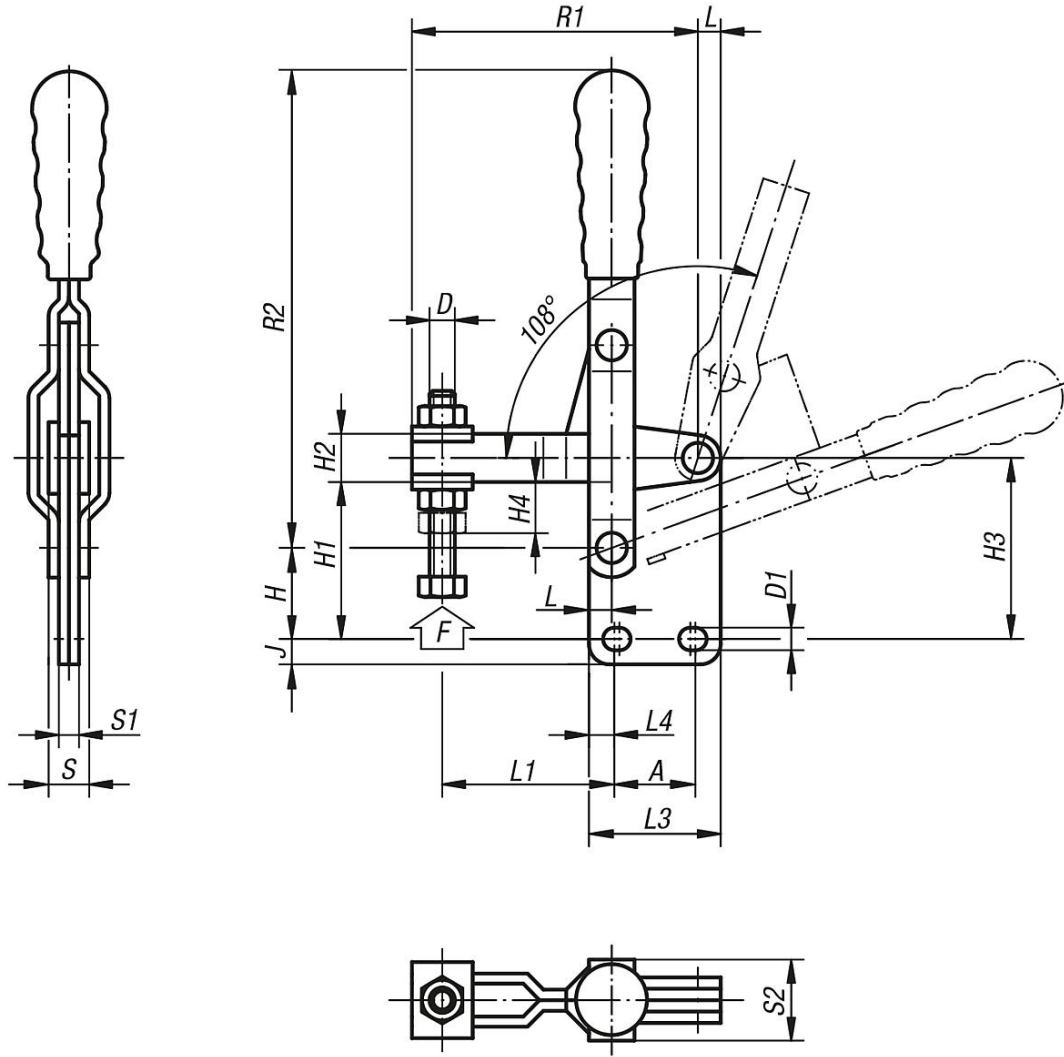

Ürün açıklaması/Ürün resimleri

**Açıklama**

**Malzeme:**

Çelik sac DD11 1.0332.

**Model:**

Galvaniz kaplama çelik parçalar.

Temperlenmiş aks pimi.

Yağlara karşı dayanıklı plastik kol.

**Bilgi:**

Aksesuar için bkz. 05200 – 05280.

## Ürnlere genel bakış

Sipariş numarası	L	L1 min.	L1 maks.	L3	L4	H	H1	H2	H3	H4	A min.	A maks.	D	D1	J	R1	R2	S	S1	S2	F kN	Plastik kollar
05040-05	4,5	16	35	26	5	18	31	9,5	36	10	14	16	M5x35	4,5	5	56,5	96	10,5	4	16	-	05200-100
05040-06	5,5	23	46	32	9	21	37	11,5	43	11	12	14	M6x50	5,5	5,5	70,5	121	13,5	6	23	-	05200-105
05040-08	7	27	55	39	9	26,5	45,5	14	52,5	14	19	21	M8x50	6,5	6,5	86	143	16	6	23	-	05200-115
05040-10	8	33	74	43	7,5	33	52	18	61	18	26	28	M10x70	8,5	9	110	177	18	7	26	-	05200-120
05040-12	10	45	100	50	9	41	61	22	72	21	32	32	M12x80	8,5	11,5	140	215	23	8	30	-	05200-135