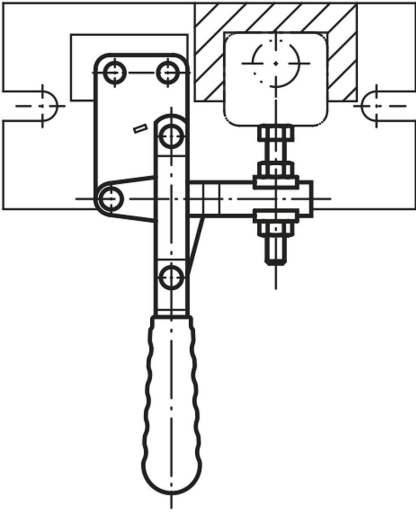

Ürün açıklaması/Ürün resimleri

**Açıklama**

**Malzeme:**

Çelik sac DD11 1.0332.

**Model:**

Galvaniz kaplama çelik parçalar.

Temperlenmiş aks pimi.

Yağlara karşı dayanıklı plastik kol.

**Bilgi:**

Aksesuar için bkz. 05200 – 05280.

## Ürnlere genel bakış

Sipariş numarası	L	L1 min.	L1 maks.	L3	L4	H	H1	H2	H3	H4	A min.	A maks.	D	D1	J	R1	R2	S	S1	S2	F kN	Plastik kollar
05040-05	4,5	16	35	26	5	18	31	9,5	36	10	14	16	M5x35	4,5	5	56,5	96	10,5	4	16	-	05200-100
05040-06	5,5	23	46	32	9	21	37	11,5	43	11	12	14	M6x50	5,5	5,5	70,5	121	13,5	6	23	-	05200-105
05040-08	7	27	55	39	9	26,5	45,5	14	52,5	14	19	21	M8x50	6,5	6,5	86	143	16	6	23	-	05200-115
05040-10	8	33	74	43	7,5	33	52	18	61	18	26	28	M10x70	8,5	9	110	177	18	7	26	-	05200-120
05040-12	10	45	100	50	9	41	61	22	72	21	32	32	M12x80	8,5	11,5	140	215	23	8	30	-	05200-135