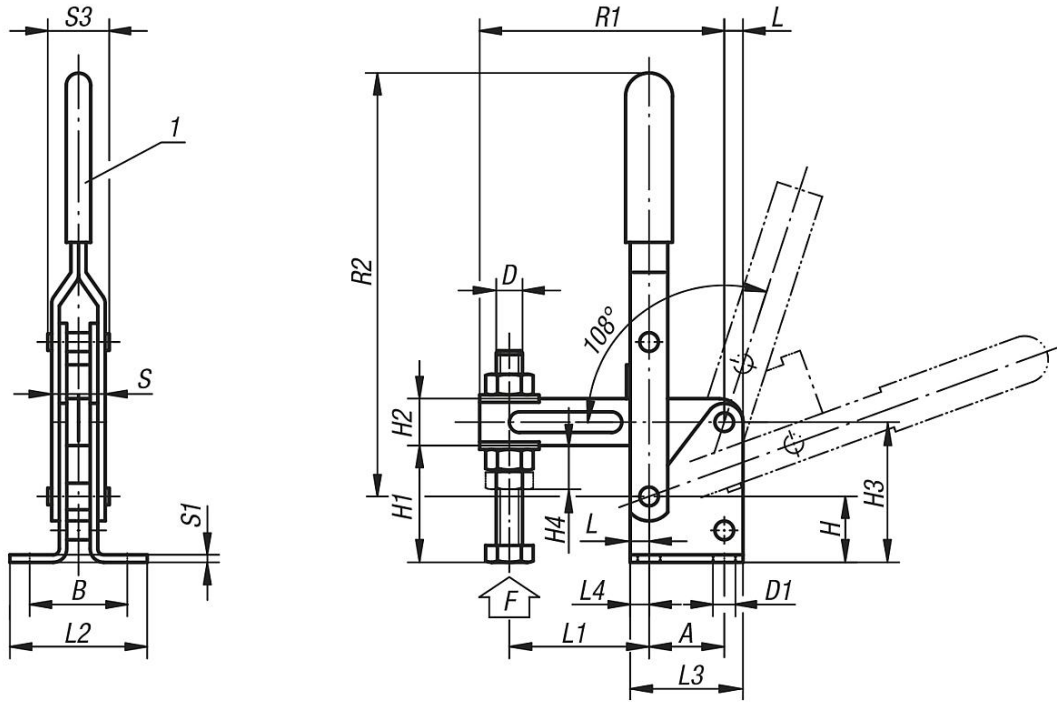

Ürün açıklaması/Ürün resimleri

**Açıklama**

**Malzeme:**

Çelik sac DD11 1.0332.

**Model:**

Galvaniz kaplama çelik parçalar.

Temperlenmiş aks pimi.

Yağlara karşı dayanıklı plastik kol.

**Bilgi:**

Aksesuar için bkz. 05200 – 05280.

**Çizim bilgisi:**

1) Plastik kol 05200

## Ürünlere genel bakış

Sipariş numarası	L	L1 min.	L1 maks.	L2	L3	L4	B	H	H1	H2	H3	H4	A	D	D1	R1	R2	S	S1	S3	F kN	Plastik kollar
05020-14	10	50	165	73	60	10	52	35	62,5	25	75	21	40	M14x90	8,5	225	230	30	4	34	-	05200-135
05020-16	15	55	215	100	90	20	70	58	101	30	116	27	50	M16x140	12,5	300	305	39	5	44	-	05200-140