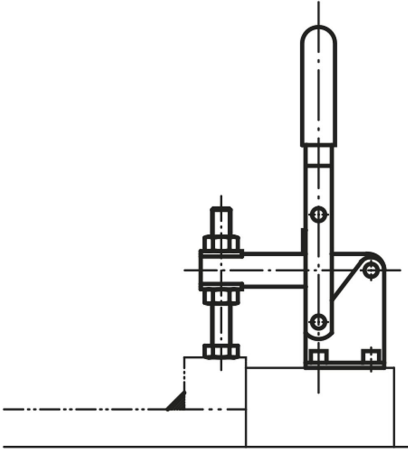

Ürün açıklaması/Ürün resimleri

**Açıklama**

**Malzeme:**

Çelik sac DD11 1.0332.

**Model:**

Galvaniz kaplama çelik parçalar.

Temperlenmiş aks pimi.

Yağlara karşı dayanıklı plastik kol.

**Bilgi:**

Aksesuar için bkz. 05200 – 05280.

**Çizim bilgisi:**

1) Plastik kol 05200