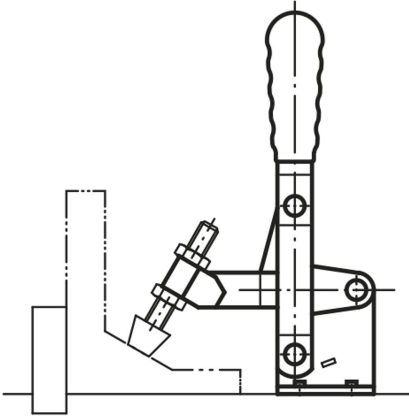

Ürün açıklaması/Ürün resimleri

Açıklama

Malzeme:

Çelik sac DD11 1.0332.

Model:

Galvaniz kaplama çelik parçalar.

Temperlenmiş aks pimi.

Yağlara karşı dayanıklı plastik kol.

Bilgi:

Vidalar teslimat kapsamına dahil değildir.

Aksesuar için bkz. 05200 – 05280.

Çizim bilgisi:

1) kaynaklanabilir

Çizimler

Ürünlere genel bakış

Sipariş numarası	L	L1	L2	L3	L4	B	H	H1	H2	H3	H4	A min.	A maks.	D	D1	D2	R1	R2	S	S1	F kN	Plastik kollar
05020-081	7	75	45	39	9	32	16	35	14	42	12	19	21	M8	6,5	8,5	103	143	6	3	-	05200-115
05020-101	8	92	56	43	7,5	38	20	39	18	48	16	26	28	M10	8,5	10,5	125	177	7	3,5	-	05200-120
05020-121	10	122	68	50	9	45	25	45	22	56	19	32	32	M12	8,5	12,5	159	215	8	4	-	05200-135