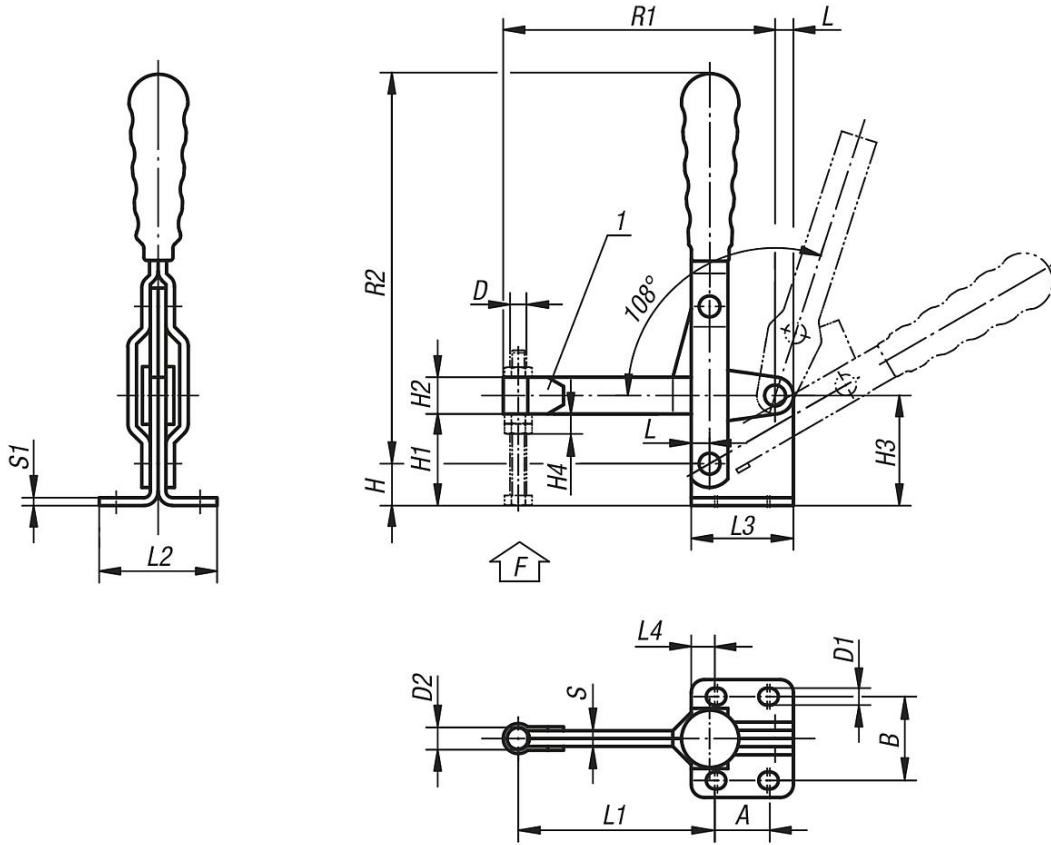

Ürün açıklaması/Ürün resimleri

Açıklama

Malzeme:

Çelik sac DD11 1.0332.

Model:

Galvaniz kaplama çelik parçalar.

Temperlenmiş aks pimi.

Yağlara karşı dayanıklı plastik kol.

Bilgi:

Vidalar teslimat kapsamına dahil değildir.

Aksesuar için bkz. 05200 – 05280.

Çizim bilgisi:

1) kaynaklanabilir

Çizimler

Ürünlere genel bakış

Sipariş numarası	L	L1	L2	L3	L4	B	H	H1	H2	H3	H4	A min.	A maks.	D	D1	D2	R1	R2	S	S1	F kN	Plastik kollar
05020-081	7	75	45	39	9	32	16	35	14	42	12	19	21	M8	6,5	8,5	103	143	6	3	-	05200-115
05020-101	8	92	56	43	7,5	38	20	39	18	48	16	26	28	M10	8,5	10,5	125	177	7	3,5	-	05200-120
05020-121	10	122	68	50	9	45	25	45	22	56	19	32	32	M12	8,5	12,5	159	215	8	4	-	05200-135