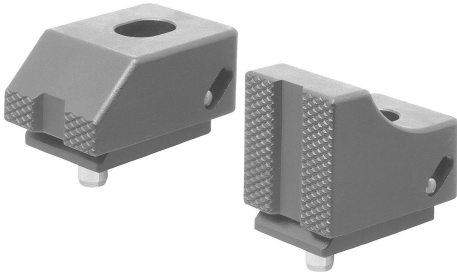

Ürün açıklaması/Ürün resimleri

Açıklama

Malzeme:
Islah çeliği.

Model:
temperlenmiş ve perdahlı.

Montaj bilgisi:

Çizimler

Ürünler genel bakış