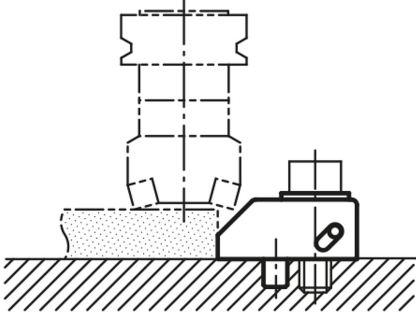

Ürün açıklaması/Ürün resimleri

Açıklama

Malzeme:
Islah çeliği.

Model:
temperlenmiş ve perdahlı.

Montaj bilgisi:

Çizimler

Ürünler genel bakış