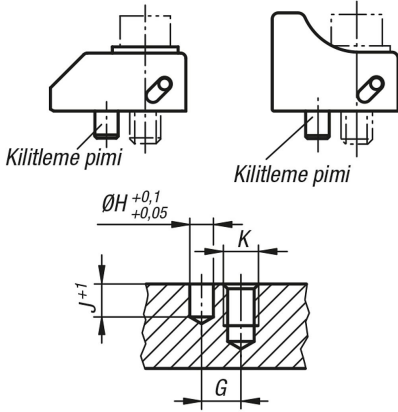

Ürün açıklaması/Ürün resimleri

Açıklama

Malzeme:
Islah çeliği.

Model:
temperlenmiş ve perdahlı.

Montaj bilgisi:

Çizimler

Ürünler genel bakış