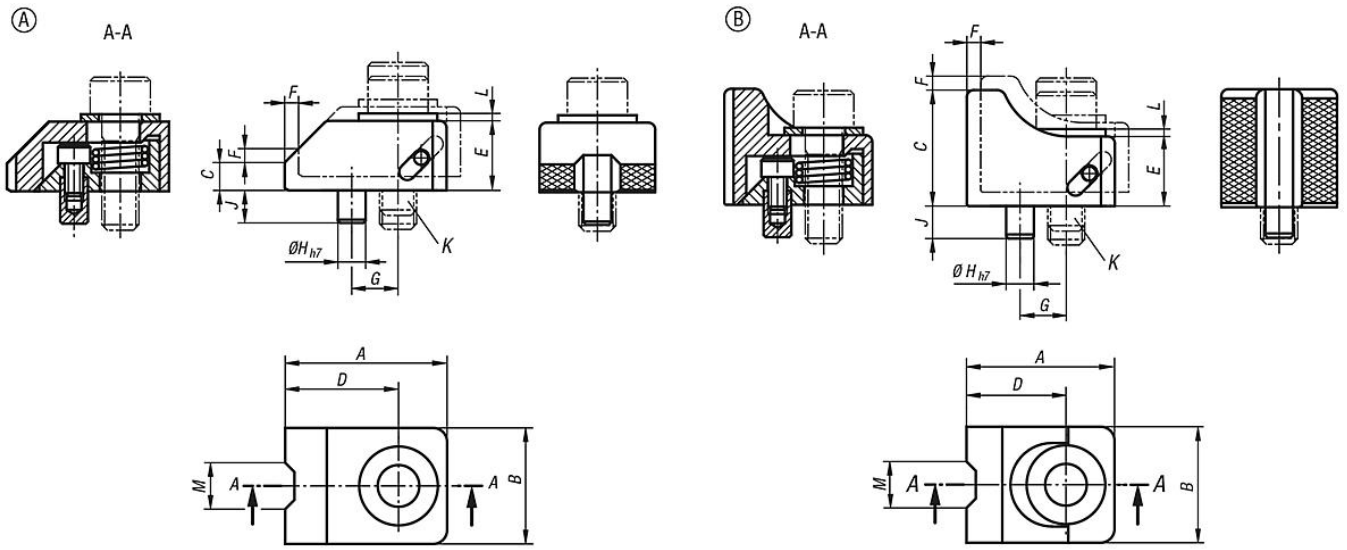

Ürün açıklaması/Ürün resimleri

Açıklama

Malzeme:
Islah çeliği.

Model:
temperlenmiş ve perdahlı.

Montaj bilgisi:

Çizimler

Ürünler genel bakış