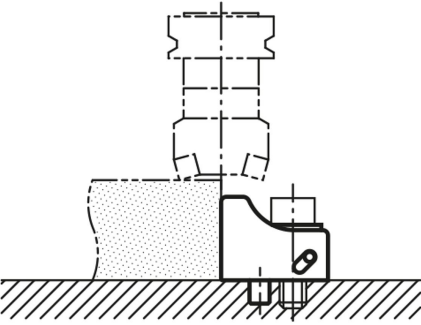

Ürün açıklaması/Ürün resimleri

Açıklama

Malzeme:
Islah çeliği.

Model:
temperlenmiş ve perdahlı.

Montaj bilgisi:

Çizimler

Ürünler genel bakış