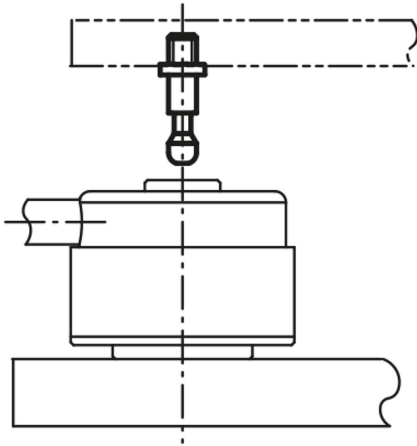

Ürün açıklaması/Ürün resimleri

**Açıklama**

**Malzeme:**  
İslah çeliđi.

**Model:**  
temperlenmiş ve perdahlı.

## Çizimler

## Ürünler genel bakış

| Sipariş numarası | A  | B   | C  | D  | E  | F   | G    | H   | J  | K | Uygun olduğu |
|------------------|----|-----|----|----|----|-----|------|-----|----|---|--------------|
| 04400-1412013    | 12 | M12 | 13 | 20 | 38 | 2   | 21,5 | 6,5 | 10 | 4 | 04400-506501 |
| 04400-1416017    | 12 | M16 | 17 | 20 | 38 | 2   | 21,5 | 6,5 | 10 | 4 | 04400-506501 |
| 04400-1516017    | 16 | M16 | 17 | 25 | 48 | 2,5 | 28   | 9,5 | 13 | 5 | 04400-638001 |
| 04400-1520021    | 16 | M20 | 21 | 25 | 48 | 2,5 | 28   | 9,5 | 13 | 5 | 04400-638001 |