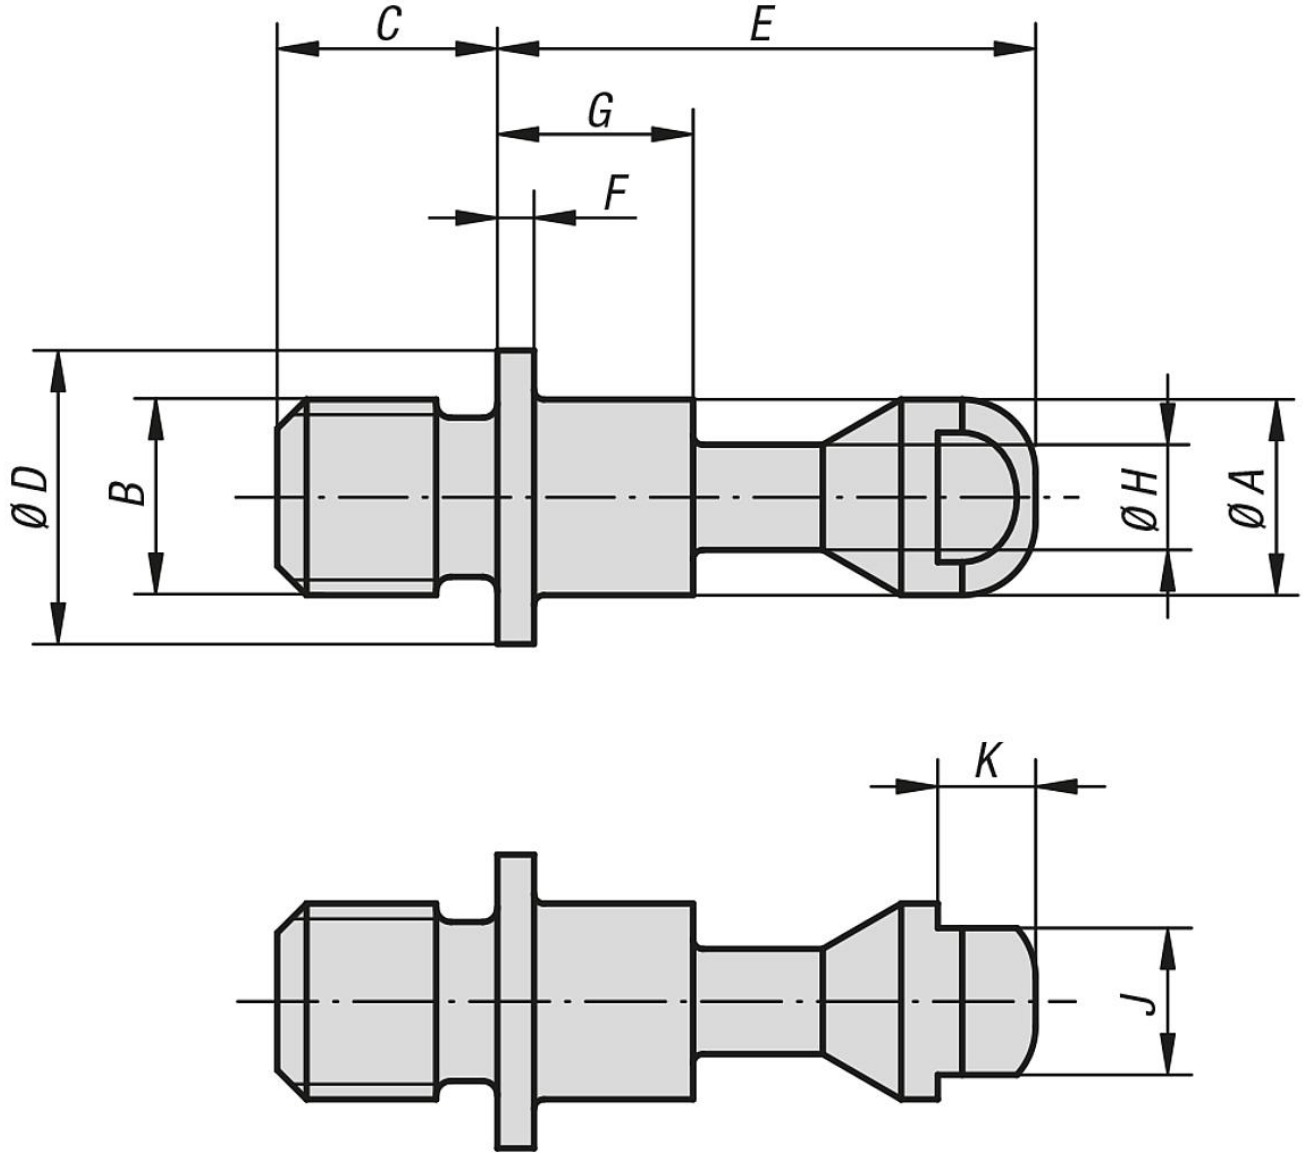

Ürün açıklaması/Ürün resimleri

**Açıklama**

**Malzeme:**  
İslah çeliđi.

**Model:**  
temperlenmiş ve perdahlı.

## Ürünler genel bakış

| Sipariş numarası | A  | B   | C  | D  | E  | F   | G    | H   | J  | K | Uygun olduğu |
|------------------|----|-----|----|----|----|-----|------|-----|----|---|--------------|
| 04400-1412013    | 12 | M12 | 13 | 20 | 38 | 2   | 21,5 | 6,5 | 10 | 4 | 04400-506501 |
| 04400-1416017    | 12 | M16 | 17 | 20 | 38 | 2   | 21,5 | 6,5 | 10 | 4 | 04400-506501 |
| 04400-1516017    | 16 | M16 | 17 | 25 | 48 | 2,5 | 28   | 9,5 | 13 | 5 | 04400-638001 |
| 04400-1520021    | 16 | M20 | 21 | 25 | 48 | 2,5 | 28   | 9,5 | 13 | 5 | 04400-638001 |