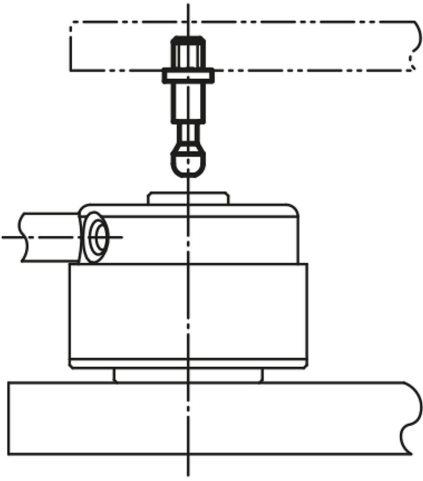

Ürün açıklaması/Ürün resimleri

Açıklama

Malzeme:

Islah çeliği.

Model:

temperlenmiş ve perdahlı.

Çizimler

Ürüne genel bakış

Sipariş numarası	A	B	C	D	E	F	G	H	J
04400-105060	5	M05	6	8	17	1,2	3	4	2,5
04400-106070	5	M06	7	8	17	1,2	3	4	2,5
04400-108090	8	M08	9	12	22	1,5	4,3	6	4
04400-110110	8	M10	11	12	22	1,5	4,3	6	4