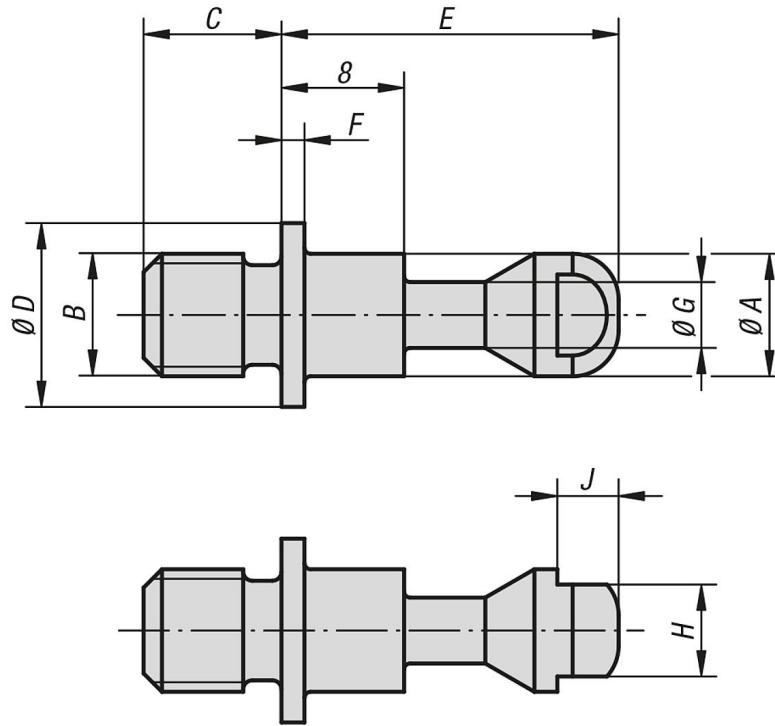

Ürün açıklaması/Ürün resimleri

Açıklama

Malzeme:

Islah çeliği.

Model:

temperlenmiş ve perdahlı.

Çizimler

Ürüne genel bakış

Sipariş numarası	A	B	C	D	E	F	G	H	J
04400-105060	5	M05	6	8	17	1,2	3	4	2,5
04400-106070	5	M06	7	8	17	1,2	3	4	2,5
04400-108090	8	M08	9	12	22	1,5	4,3	6	4
04400-110110	8	M10	11	12	22	1,5	4,3	6	4