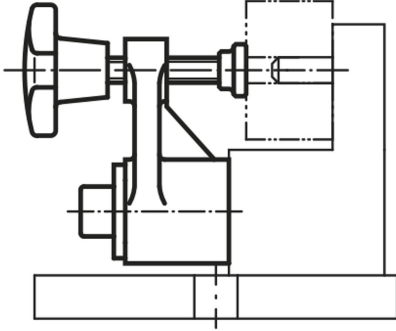

Ürün açıklaması/Ürün resimleri

Açıklama

Malzeme:

Gövde: Temper döküm,
Kovan: Islah çeliği 1.1191,
Setskur: Islah çeliği 1.1181,
Baskı parçası Sementasyon çeliği 1.0301.

Model:

boyalı, baskı parçası sertleştirilmiş.

Çizimler

Ürünlere genel bakış

Sipariş numarası	L	
04390-01	63	5000
04390-02	100	3000