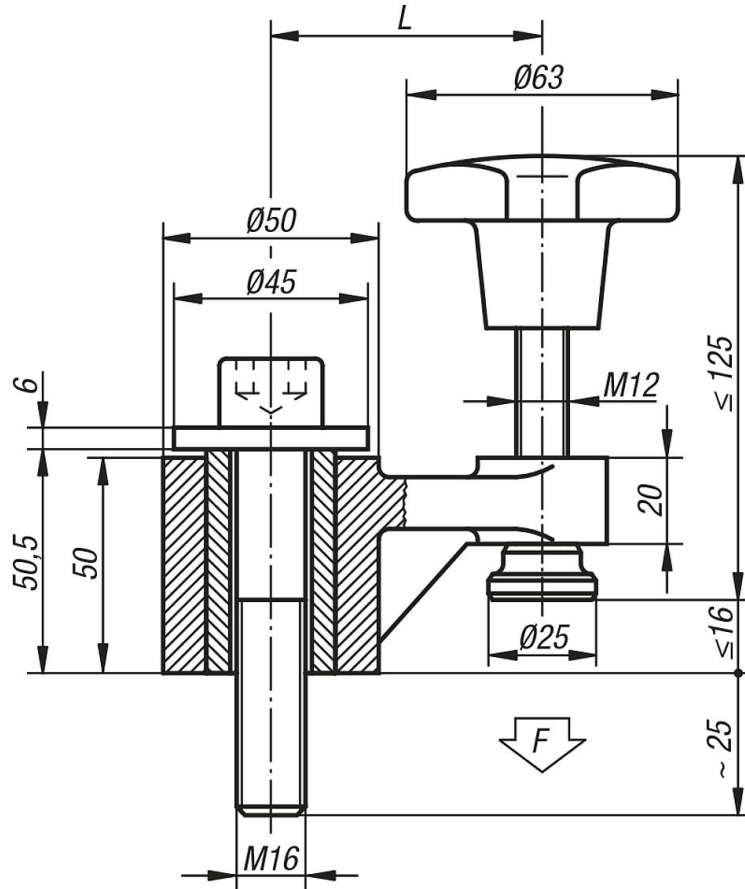

Ürün açıklaması/Ürün resimleri

Açıklama

Malzeme:

Gövde: Temper döküm,
Kovan: Islah çeliği 1.1191,
Setskur: Islah çeliği 1.1181,
Baskı parçası Sementasyon çeliği 1.0301.

Model:

boyalı, baskı parçası sertleştirilmiş.

Çizimler

Ürünlere genel bakış

Sipariş numarası	L	
04390-01	63	5000
04390-02	100	3000