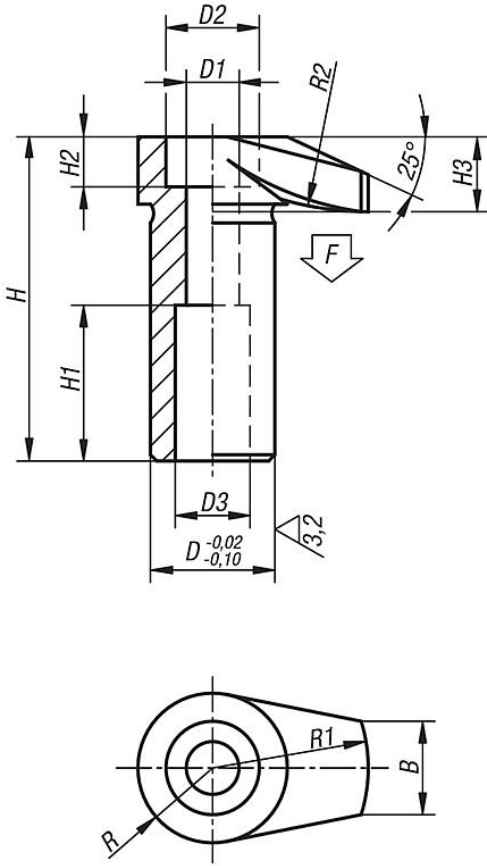

Ürün açıklaması/Ürün resimleri

Açıklama

Malzeme:
Islah çelięi, temperlenmiş.

Model:
perdahlı.

Çizimler

(A)

(B)

Ürünlere genel bakış

Sipariş numarası	Form	D	D1	D2	D3	H	H1	H2	H3	B	R	R1	R2	F maks. kN
04370-06	A	16	6,5	11	10	42	20	6	10	11	9	20	30	4,8
04370-08	A	20	8,5	15	12	52	25	8	12	15	12	25	50	8,8
04370-10	A	25	10,5	18	14	66	32	10	16	17	14	32	60	13,9
04370-12	A	32	12,5	20	17	83	40	12	20	20	18	40	80	20,2

Sipariş numarası	Form	D	D1	D3	H	H1	H3	B	R	R1	R2	F maks. kN
04370-106	B	16	6,5	10	41,5	20	9,5	11	9	20	30	4,8
04370-108	B	20	8,5	12	51,5	25	11,5	15	12	25	50	8,8
04370-110	B	25	10,5	14	65,5	32	15,5	17	14	32	60	13,9
04370-112	B	32	12,5	17	82,5	40	19,5	20	18	40	80	20,2