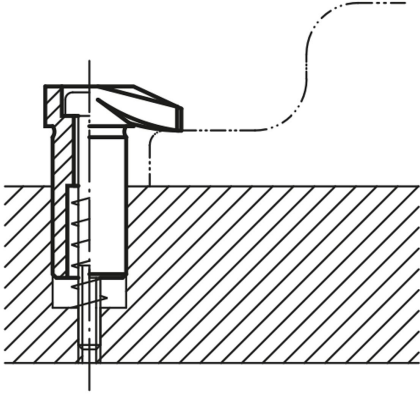

Ürün açıklaması/Ürün resimleri

Açıklama

Malzeme:
Islah çelięi, temperlenmiş.

Model:
perdahlı.

Çizimler

(A)

(B)

Ürünlere genel bakış

Sipariş numarası	Form	D	D1	D2	D3	H	H1	H2	H3	B	R	R1	R2	F maks. kN
04370-06	A	16	6,5	11	10	42	20	6	10	11	9	20	30	4,8
04370-08	A	20	8,5	15	12	52	25	8	12	15	12	25	50	8,8
04370-10	A	25	10,5	18	14	66	32	10	16	17	14	32	60	13,9
04370-12	A	32	12,5	20	17	83	40	12	20	20	18	40	80	20,2

Sipariş numarası	Form	D	D1	D3	H	H1	H3	B	R	R1	R2	F maks. kN
04370-106	B	16	6,5	10	41,5	20	9,5	11	9	20	30	4,8
04370-108	B	20	8,5	12	51,5	25	11,5	15	12	25	50	8,8
04370-110	B	25	10,5	14	65,5	32	15,5	17	14	32	60	13,9
04370-112	B	32	12,5	17	82,5	40	19,5	20	18	40	80	20,2