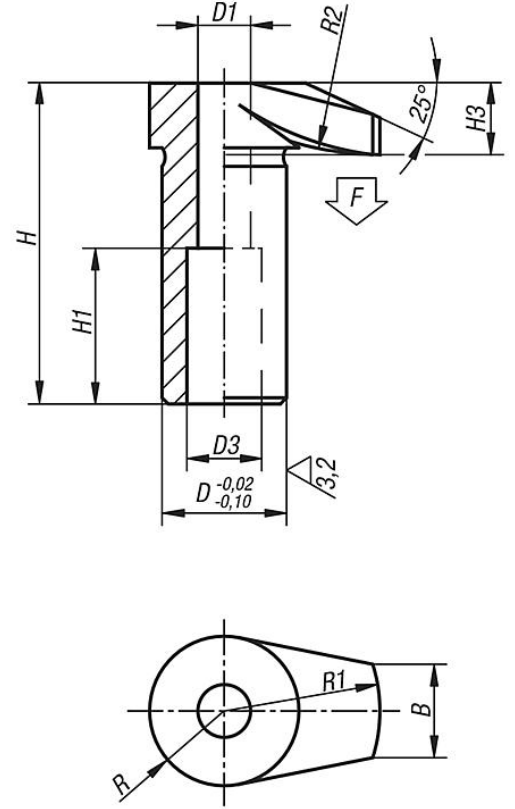

Ürün açıklaması/Ürün resimleri

Açıklama

Malzeme:
Islah çelięi, temperlenmiş.

Model:
perdahlı.

Çizimler

(A)

(B)

Ürünlere genel bakış

Sipariş numarası	Form	D	D1	D2	D3	H	H1	H2	H3	B	R	R1	R2	F maks. kN
04370-06	A	16	6,5	11	10	42	20	6	10	11	9	20	30	4,8
04370-08	A	20	8,5	15	12	52	25	8	12	15	12	25	50	8,8
04370-10	A	25	10,5	18	14	66	32	10	16	17	14	32	60	13,9
04370-12	A	32	12,5	20	17	83	40	12	20	20	18	40	80	20,2

Sipariş numarası	Form	D	D1	D3	H	H1	H3	B	R	R1	R2	F maks. kN
04370-106	B	16	6,5	10	41,5	20	9,5	11	9	20	30	4,8
04370-108	B	20	8,5	12	51,5	25	11,5	15	12	25	50	8,8
04370-110	B	25	10,5	14	65,5	32	15,5	17	14	32	60	13,9
04370-112	B	32	12,5	17	82,5	40	19,5	20	18	40	80	20,2