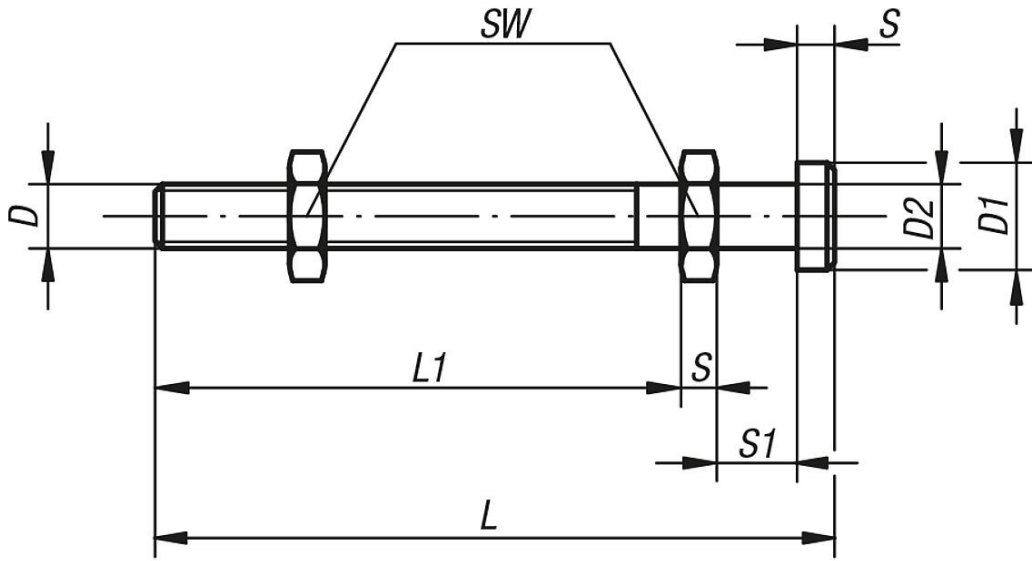

Ürün açıklaması/Ürün resimleri

Açıklama

Malzeme:

Islah çeliği 1.1181.

Model:

temperlenmiş ve perdahlı.

Çizimler

Ürünlere genel bakış

Sipariş numarası	D	D1	D2	L	L1	S	S1	SW
04270-08	M8	13	8	80	60	4	11	13
04270-10	M10	17	10	100	77	5	13	17
04270-12	M12	19	12	125	97	6	15	19
04270-14	M14	22	14	160	129	7	17	22