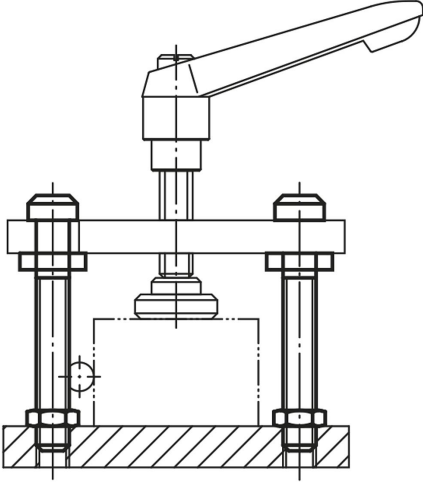

Ürün açıklaması/Ürün resimleri

Açıklama

Malzeme:

Islah çeliği 1.1181.

Model:

temperlenmiş ve perdahlı.

Çizimler

Ürünlere genel bakış

Sipariş numarası	D	D1	D2	L	L1	S	S1	SW
04270-08	M8	13	8	80	60	4	11	13
04270-10	M10	17	10	100	77	5	13	17
04270-12	M12	19	12	125	97	6	15	19
04270-14	M14	22	14	160	129	7	17	22