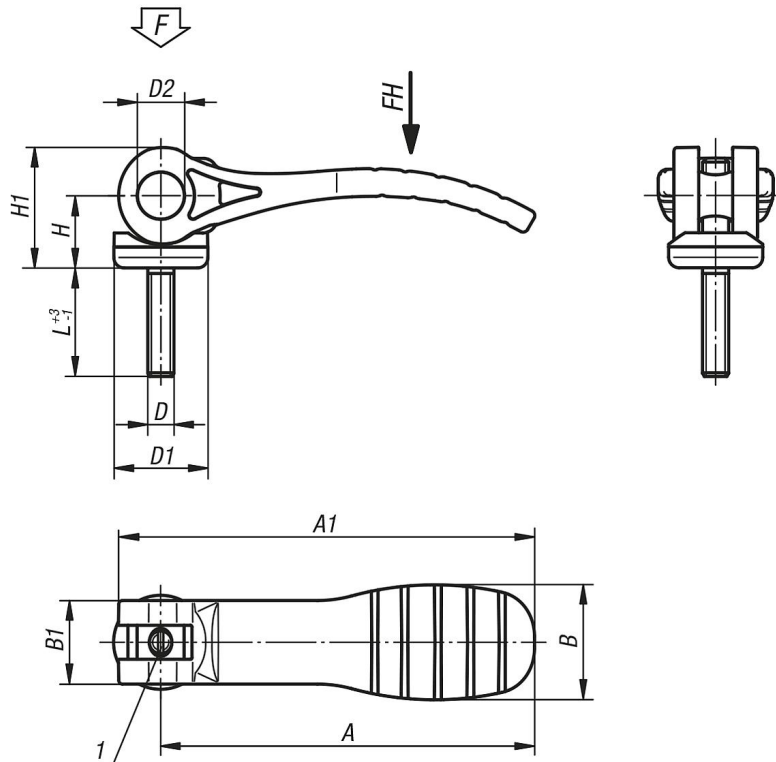

Açıklama

Malzeme:

Tutamak kolu ve baskı pulu: Plastik PA 66, cam elyaf takviyeli.

Aks pimi: Paslanmaz çelik 1.4305.

Pimli cıvata ve pul: Çelik, mukavemet sınıfı 5.8 veya paslanmaz çelik 1.4305.

Model:

Tutamak kolu siyah veya trafik kırmızısı RAL3020.

Baskı pulu siyah.

Aks pimi kaplamasız.

Pimli cıvata ve pul mavi pasifleştirilmiş veya paslanmaz çelik kaplamasız.

Bilgi:

Ayarlanabilir eksantrik kamlı kenetleme kolları, gerdirme kolunun bağlama eksenine olan konumu sadece belirli bir pozisyona izin verdiğinde kullanılır (çarpma dairesi).

Pimli cıvata bulunan ince dişli üzerinden gerdirme kolunun tam konumu, bir tornavida yardımıyla ayarlanır.

Plastikler, yük altında yavaşlama (retardasyon) özelliğine sahiptir ve bu da sıkıştırma kuvvetinin azalmasına neden olabilir.

Çizim bilgisi:

1) Sıkıştırma kolunun ince ayarı için pim

Çizimler