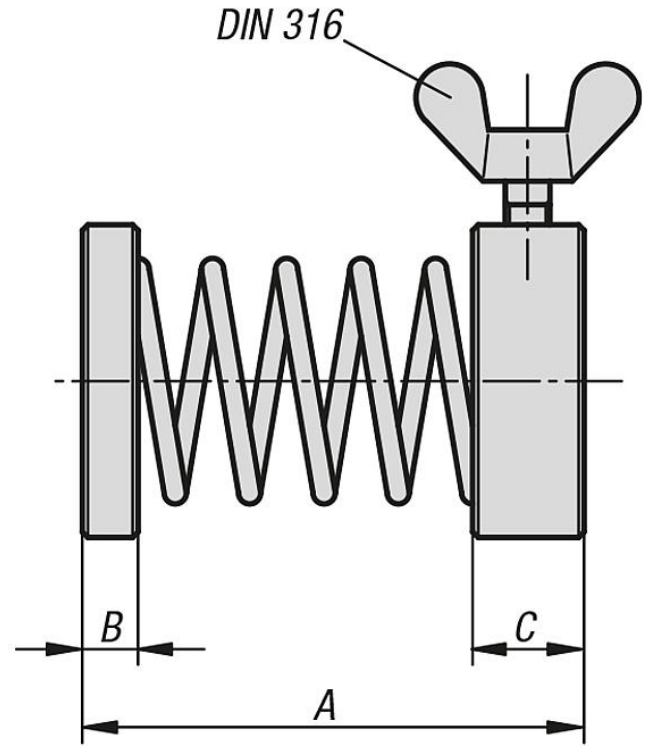

## Ürönlere genel bakış

Sipariş numarası	A	B	C	D	E	Kelebek başlı civata DIN 316
04195-08029	29	2	6	8,5	16	M4x6
04195-12046	46	3	8	13	25	M4x10
04195-16050	50	4	8	16,5	28	M5x10

Ürnlere genel bakış

---