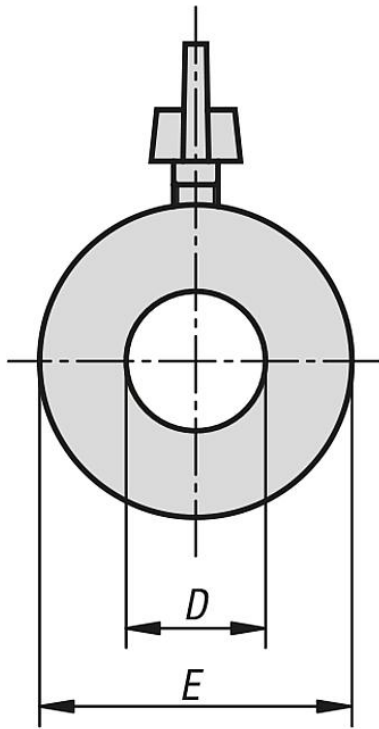

## Malzeme:

Baskı ve tutma halkası: Islah çeliği,  
Yay: Yay çeliği.

## Model:

Baskı ve tutma halkası: Perdahlı,  
Yay: Kaplamasız.

## Ürönlere genel bakış

Sipariş numarası	A	B	C	D	E	Kelebek başlı civata DIN 316
04195-08029	29	2	6	8,5	16	M4x6
04195-12046	46	3	8	13	25	M4x10
04195-16050	50	4	8	16,5	28	M5x10

Ürnlere genel bakış

---