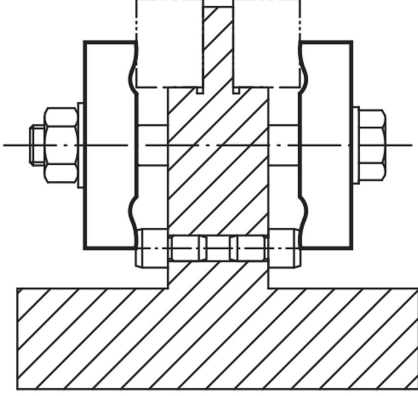

Ürün açıklaması/Ürün resimleri

Açıklama

Malzeme:
İslah çeliği 1.1191.

Model:
perdahlı.

Çizimler

Ürünlere genel bakış

Sipariş numarası	L	L1	B	H	D	F kN
04190-05	32	8	12	8	5,5	-
04190-06	40	10	16	10	7	-
04190-08	50	12	20	12	9	-
04190-10	63	16	25	16	11	-
04190-12	80	20	32	20	14	-
04190-14	100	25	40	25	16	-
04190-16	125	32	50	30	18	-
04190-20	160	40	60	30	22	-