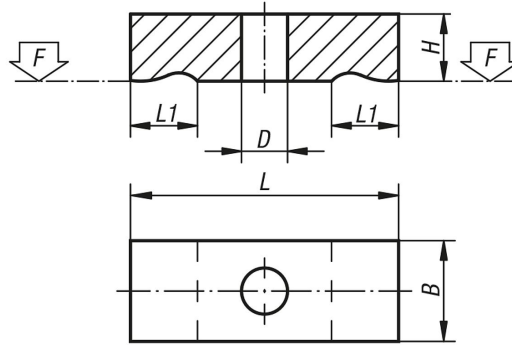

Ürün açıklaması/Ürün resimleri

Açıklama

Malzeme:
İslah çeliği 1.1191.

Model:
perdahlı.

Çizimler

Ürünlere genel bakış

Sipariş numarası	L	L1	B	H	D	F kN
04190-05	32	8	12	8	5,5	-
04190-06	40	10	16	10	7	-
04190-08	50	12	20	12	9	-
04190-10	63	16	25	16	11	-
04190-12	80	20	32	20	14	-
04190-14	100	25	40	25	16	-
04190-16	125	32	50	30	18	-
04190-20	160	40	60	30	22	-