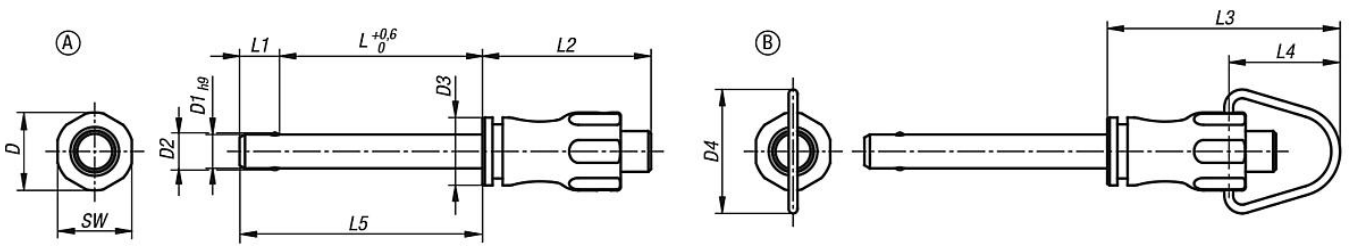

Çizimler

Ürnlere genel bakış

Kürelü kilitleme pimi, paslanmaz çelik, kendinden sabitlenen, Form A

Sipariş numarası	Form	D	D1	D2	D3	D4	L	L1	L2	L3	L4	L5	SW	Montaj deliği H11	İki kesim kesme kuvveti maks. kN
03415-001205010	A	11,5	5	5,5	10	-	10	5,9	25	-	-	15,9	11	5	15
03415-001205015	A	11,5	5	5,5	10	-	15	5,9	25	-	-	20,9	11	5	15
03415-001205020	A	11,5	5	5,5	10	-	20	5,9	25	-	-	25,9	11	5	15
03415-001205025	A	11,5	5	5,5	10	-	25	5,9	25	-	-	30,9	11	5	15
03415-001205030	A	11,5	5	5,5	10	-	30	5,9	25	-	-	35,9	11	5	15
03415-001206010	A	11,5	6	6,85	10	-	10	6,8	25	-	-	16,8	11	6	22
03415-001206015	A	11,5	6	6,85	10	-	15	6,8	25	-	-	21,8	11	6	22