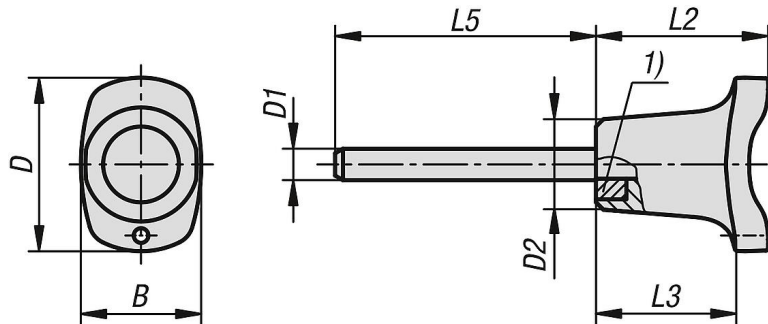

Ürün açıklaması/Ürün resimleri

Açıklama

Malzeme:

Tutamak: Termoplastik.

Çelik parçalar: Paslanmaz çelik 1.4305.

NdFeB mıknatısı.

Model:

Tutamak: Siyah.

Çelik parçalar: Kaplamasız.

Bilgi:

Mıknatıslı aksenal emniyete sahip geçmeli pimler, parçaları ve iş parçalarını hızlı ve kolay bir şekilde sabitlemek ve bağlamak için kullanılır.

Tutamağa entegre edilen bir mıknatıs üzerinden aksenal bir pozisyon emniyeti sağlanır ve geçmeli pim böylelikle takma pozisyonunda tutulur.

Düz yüzeyler ve dikey yerleşime sahip geçme delik, tutma güçlerini pozitif etkiler.

Opsiyonel tutucu sistemler üzerinden geçmeli pimler kaybolmayacak şekilde emniyete alınabilir.

İki kesimli kesme kuvveti (F) = S · τ aB maks.

Talep üzerine:

Diğer pim uzunlukları.

Aksesuar:

Spiral güvenlik kablosu 03199....

Gözlü tutucu halatlar 03199....

Anahtar halkası 03199....

Bilyalı zincirler 96390....

Çizim bilgisi:

1) Mıknatıs

2) Manyetik parça / iş parçası

Çizimler