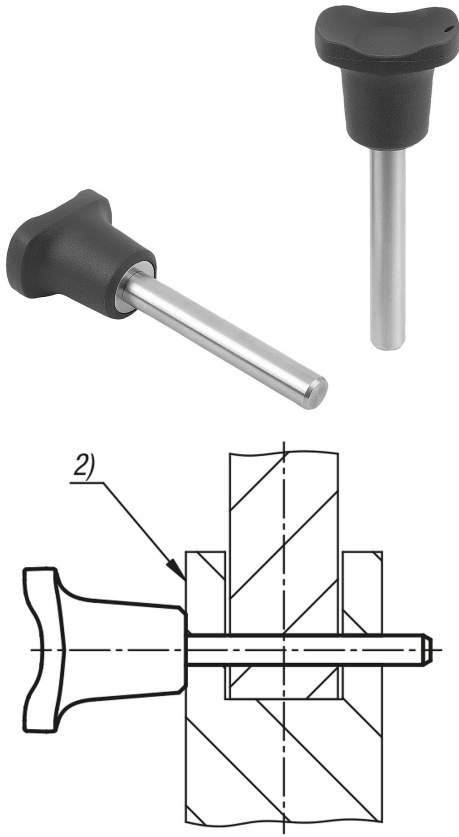

## Ürün açıklaması/Ürün resimleri

**Açıklama****Malzeme:**

Tutamak: Termoplastik.

Çelik parçalar: Paslanmaz çelik 1.4305.

NdFeB mıknatısı.

**Model:**

Tutamak: Siyah.

Çelik parçalar: Kaplamasız.

**Bilgi:**

Mıknatıslı aksenal emniyete sahip geçmeli pimler, parçaları ve iş parçalarını hızlı ve kolay bir şekilde sabitlemek ve bağlamak için kullanılır.

Tutamağa entegre edilen bir mıknatıs üzerinden aksenal bir pozisyon emniyeti sağlanır ve geçmeli pim böylelikle takma pozisyonunda tutulur.

Düz yüzeyler ve dikey yerleşime sahip geçme delik, tutma güçlerini pozitif etkiler.

Opsiyonel tutucu sistemler üzerinden geçmeli pimler kaybolmayacak şekilde emniyete alınabilir.

İki kesimli kesme kuvveti (F) = S · τ aB maks.