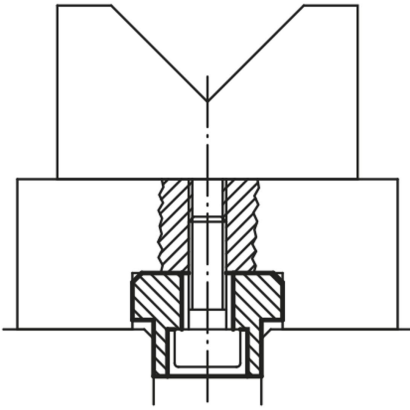

Ürün açıklaması/Ürün resimleri

Açıklama

Malzeme:
Islah çeliği 1.1191.

Model:
perdahlı.

Çizimler

03240-08x8

Ürönlere genel bakış

Sipariş numarası	B1	B2
03240-08X	8	8
03240-12X	20/22/30	12
03240-14X	20/22/30	14
03240-16X	20/22/30	16
03240-18X	20/22/30	18
03240-22X	20/22/30	22