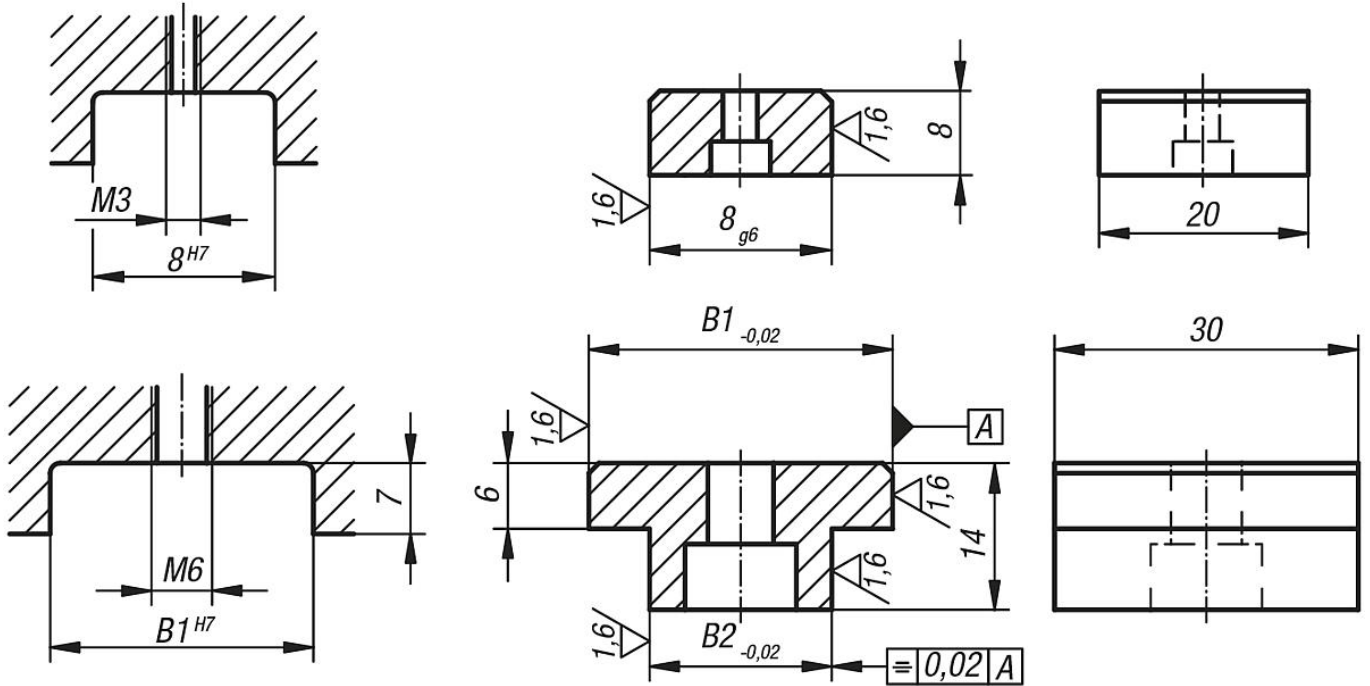

Ürün açıklaması/Ürün resimleri

Açıklama

Malzeme:
Islah çeliği 1.1191.

Model:
perdahlı.

Çizimler

03240-08x8

Ürönlere genel bakış

Sipariş numarası	B1	B2
03240-08X	8	8
03240-12X	20/22/30	12
03240-14X	20/22/30	14
03240-16X	20/22/30	16
03240-18X	20/22/30	18
03240-22X	20/22/30	22