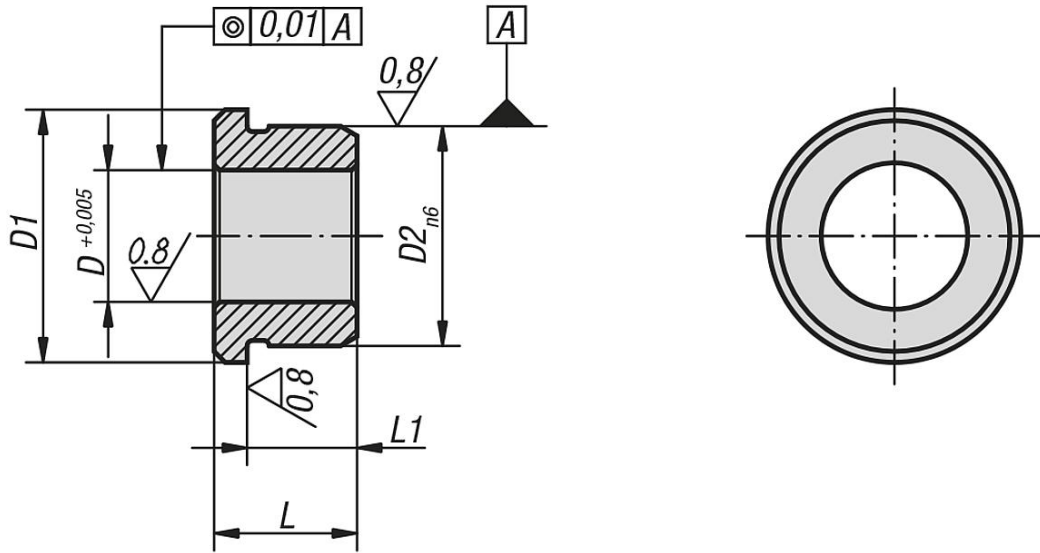

Ürün açıklaması/Ürün resimleri

Açıklama

Malzeme:

Çelik.

Model:

sertleştirilmiş ve taşlanmış.

Bilgi:

Burç, hassas kilitleme bulonu 03186 için uygundur.

Çizimler

Ürünlere genel bakış

| Sipariş numarası | D | D1 | D2 | L | L1 |
|------------------|----|----|----|----|-----|
| 03188-10 | 10 | 19 | 16 | 11 | 8,5 |
| 03188-12 | 12 | 23 | 20 | 13 | 10 |
| 03188-16 | 16 | 28 | 25 | 17 | 14 |
| 03188-20 | 20 | 33 | 30 | 16 | 13 |
| 03188-25 | 25 | 42 | 38 | 19 | 16 |