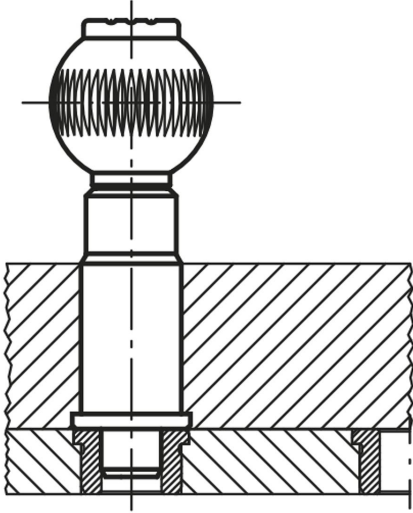

Ürün açıklaması/Ürün resimleri

Açıklama

Malzeme:

Çelik.

Model:

sertleştirilmiş ve taşlanmış.

Bilgi:

Burç, hassas kilitleme bulonu 03186 için uygundur.

Çizimler

Ürünlere genel bakış

| Sipariş numarası | D | D1 | D2 | L | L1 |
|------------------|----|----|----|----|-----|
| 03188-10 | 10 | 19 | 16 | 11 | 8,5 |
| 03188-12 | 12 | 23 | 20 | 13 | 10 |
| 03188-16 | 16 | 28 | 25 | 17 | 14 |
| 03188-20 | 20 | 33 | 30 | 16 | 13 |
| 03188-25 | 25 | 42 | 38 | 19 | 16 |