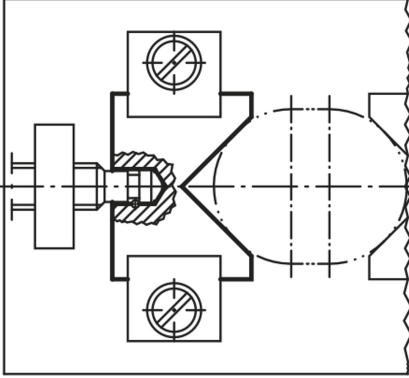

Ürün açıklaması/Ürün resimleri

Açıklama

Malzeme:
Islah çeliği 1.1181.

Model:
perdahlı.

Bilgi:
Mil olarak 07120 setskurlar veya 06150 tutamak cıvataları kullanılabilir.

Çizimler

Ürnlere genel bakış

Sipariş numarası	L	L1	B	B1	S	S1	D	D1 maks.	D2	A	A1	A2	T
03180-01	40	20	30	16	10	6	4,6	38	1,5	32	2,6	1,8	4,2

Ürnlere genel bakış

Sipariş numarası	L	L1	B	B1	S	S1	D	D1 maks.	D2	A	A1	A2	T
03180-02	50	25	40	20	12	8	6,1	46	1,5	40	3,7	2	5
03180-03	63	31,5	50	25	16	10	8,1	58	2	50	4,7	2,7	7