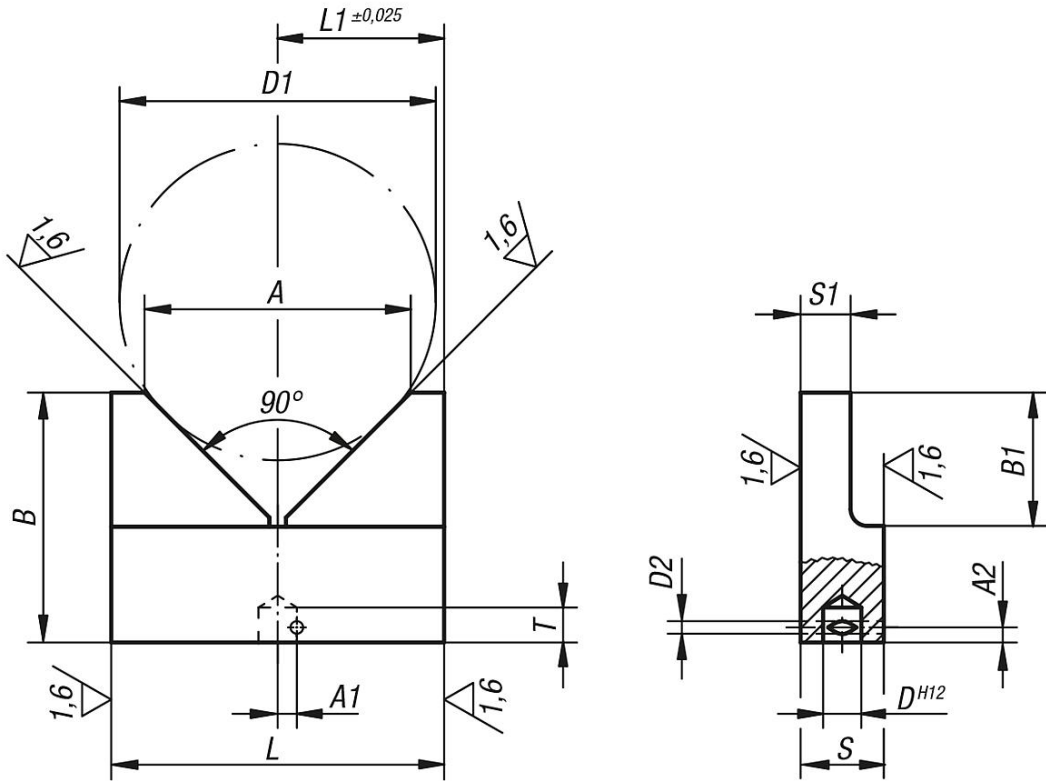

Ürün açıklaması/Ürün resimleri

Açıklama

Malzeme:
Islah çeliği 1.1181.

Model:
perdahlı.

Bilgi:
Mil olarak 07120 setskurlar veya 06150 tutamak cıvataları kullanılabilir.

Çizimler

Ürnlere genel bakış

Sipariş numarası	L	L1	B	B1	S	S1	D	D1 maks.	D2	A	A1	A2	T
03180-01	40	20	30	16	10	6	4,6	38	1,5	32	2,6	1,8	4,2

Ürnlere genel bakış

Sipariş numarası	L	L1	B	B1	S	S1	D	D1 maks.	D2	A	A1	A2	T
03180-02	50	25	40	20	12	8	6,1	46	1,5	40	3,7	2	5
03180-03	63	31,5	50	25	16	10	8,1	58	2	50	4,7	2,7	7