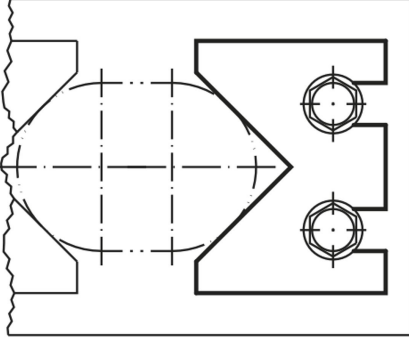

## Açıklama

**Malzeme:**  
İslah çeliği 1.1181.

**Model:**  
perdahlı.

## Ürünlere genel bakış

Sipariş numarası	L	L1	B	B1	S	S1	D	D1 maks.	A	A1	A2
03160-01	40	20	30	16	10	6	7	38	32	20	8
03160-02	50	25	40	20	12	8	9	46	40	25	12
03160-03	63	31,5	50	25	16	10	11	58	50	32	16

Ürönlere genel bakış