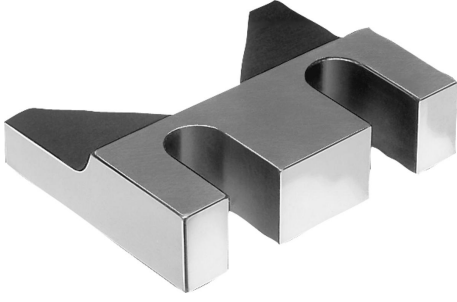

## Açıklama

**Malzeme:**  
İslah çeliği 1.1181.

**Model:**  
perdahlı.