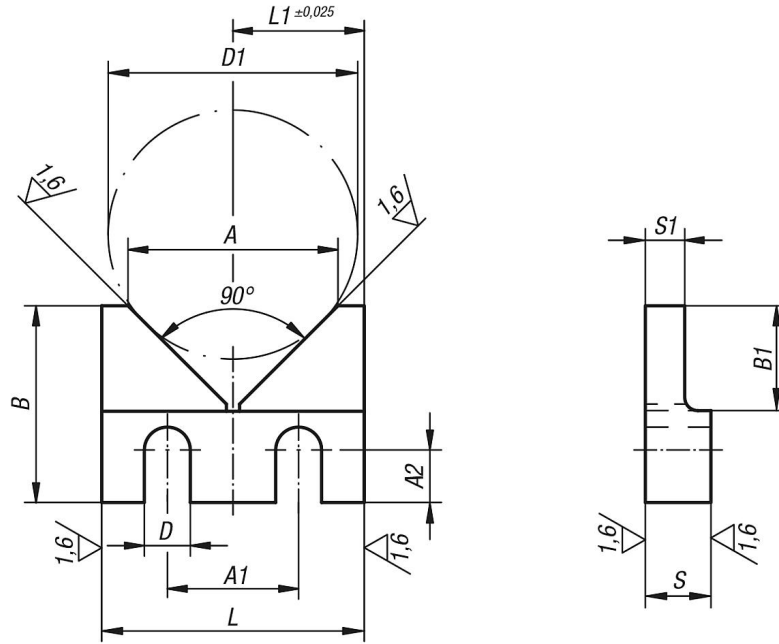

## Açıklama

**Malzeme:**  
İslah çeliği 1.1181.

**Model:**  
perdahlı.

## Ürünlere genel bakış

Sipariş numarası	L	L1	B	B1	S	S1	D	D1 maks.	A	A1	A2
03160-01	40	20	30	16	10	6	7	38	32	20	8
03160-02	50	25	40	20	12	8	9	46	40	25	12
03160-03	63	31,5	50	25	16	10	11	58	50	32	16

Ürönlere genel bakış