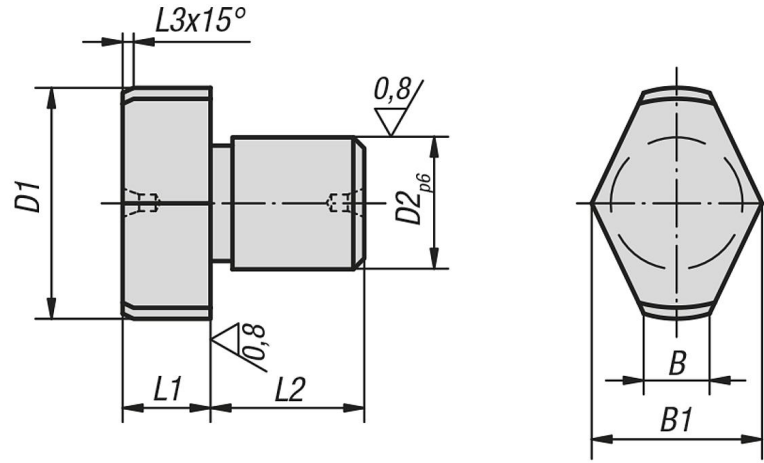

## Açıklama

**Malzeme:**  
Takım çeliği.

**Model:**  
sertleştirilmiş.

**Bilgi:**  
Merkezlemeli düz taraflar.

## Ürünlere genel bakış

Sipariş numarası	D1	D2	L1	L2	L3	B	B1
03150-05	8,5	5	8	8	2	2	6,6
03150-07	10,5	7	8	8	2	3	8,6
03150-08	12,5	8	8	10	2	3	9,8
03150-081	14,5	8	8	10	3	3,5	11,2
03150-09	16,5	9	8	12	3	4	13,2
03150-12	18,5	12	8	12	3	4,5	14,7
03150-121	20,5	12	8	14	3	5	16,6
03150-14	22,5	14	8	14	3	5,6	18
03150-16	25,5	16	8	16	3	6	19,8