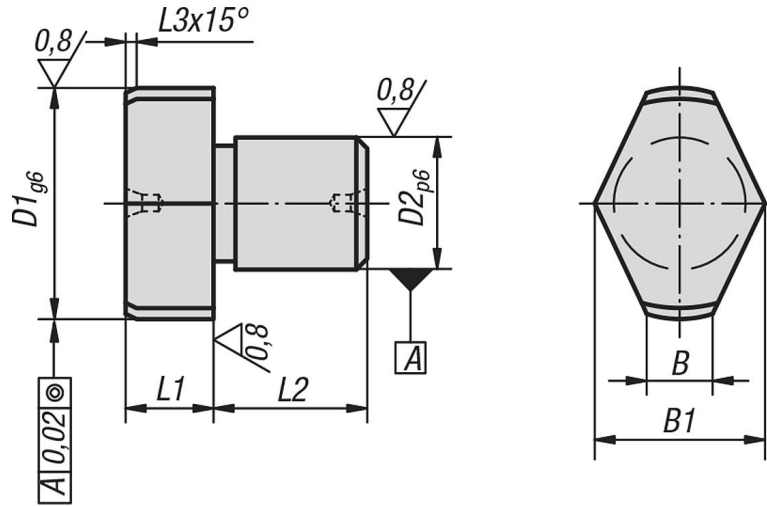

Ürün açıklaması/Ürün resimleri

Açıklama

Malzeme:
Takım çeliği.

Model:
sertleştirilmiş ve taşlanmış.

Bilgi:
Merkezlemeli düz taraflar.

Çizimler

Ürünlere genel bakış

Sipariş numarası	D1	D2	L1	L2	L3	B	B1
03140-05	8	5	8	8	2	2	6,6
03140-07	10	7	8	8	2	3	8,6
03140-08	12	8	8	10	2	3	9,8
03140-081	14	8	8	10	3	3,5	11,2
03140-09	16	9	8	12	3	4	13,2
03140-12	18	12	8	12	3	4,5	14,7
03140-121	20	12	8	14	3	5	16,6
03140-14	22	14	8	14	3	5,6	18
03140-16	25	16	8	16	3	6	19,8