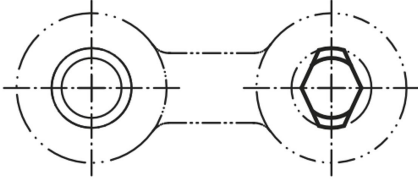

Ürün açıklaması/Ürün resimleri

Açıklama

Malzeme:
Takım çeliği.

Model:
sertleştirilmiş ve taşlanmış.

Bilgi:
Merkezlemeli düz taraflar.

Çizimler

Ürünlere genel bakış

Sipariş numarası	D1	D2	L1	L2	L3	B	B1
03140-05	8	5	8	8	2	2	6,6
03140-07	10	7	8	8	2	3	8,6
03140-08	12	8	8	10	2	3	9,8
03140-081	14	8	8	10	3	3,5	11,2
03140-09	16	9	8	12	3	4	13,2
03140-12	18	12	8	12	3	4,5	14,7
03140-121	20	12	8	14	3	5	16,6
03140-14	22	14	8	14	3	5,6	18
03140-16	25	16	8	16	3	6	19,8