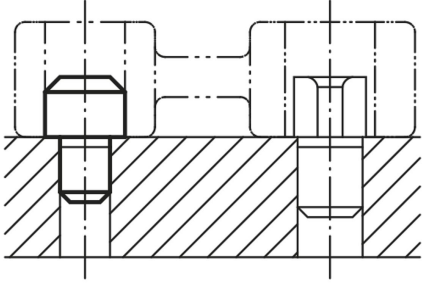

Ürün açıklaması/Ürün resimleri

Açıklama

Malzeme:
Takım çeliği.

Model:
sertleştirilmiş.

Bilgi:
Merkezlemeli düz taraflar.

Çizimler

Ürnlere genel bakış

Sipariş numarası	D1	D2	L1	L2	L3
03130-05	8,5	5	8	8	2
03130-07	10,5	7	8	8	2
03130-08	12,5	8	8	10	2
03130-081	14,5	8	8	10	3
03130-09	16,5	9	8	12	3
03130-12	18,5	12	8	12	3
03130-121	20,5	12	8	14	3
03130-14	22,5	14	8	14	3
03130-16	25,5	16	8	16	3