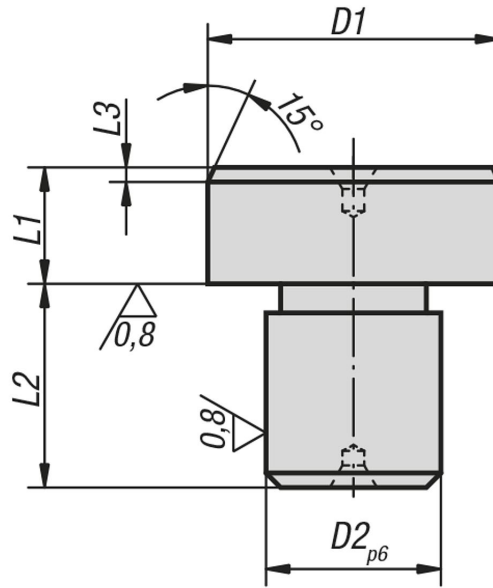

Ürün açıklaması/Ürün resimleri

Açıklama

Malzeme:
Takım çeliği.

Model:
sertleştirilmiş.

Bilgi:
Merkezlemeli düz taraflar.

Çizimler

Ürnlere genel bakış

Sipariş numarası	D1	D2	L1	L2	L3
03130-05	8,5	5	8	8	2
03130-07	10,5	7	8	8	2
03130-08	12,5	8	8	10	2
03130-081	14,5	8	8	10	3
03130-09	16,5	9	8	12	3
03130-12	18,5	12	8	12	3
03130-121	20,5	12	8	14	3
03130-14	22,5	14	8	14	3
03130-16	25,5	16	8	16	3