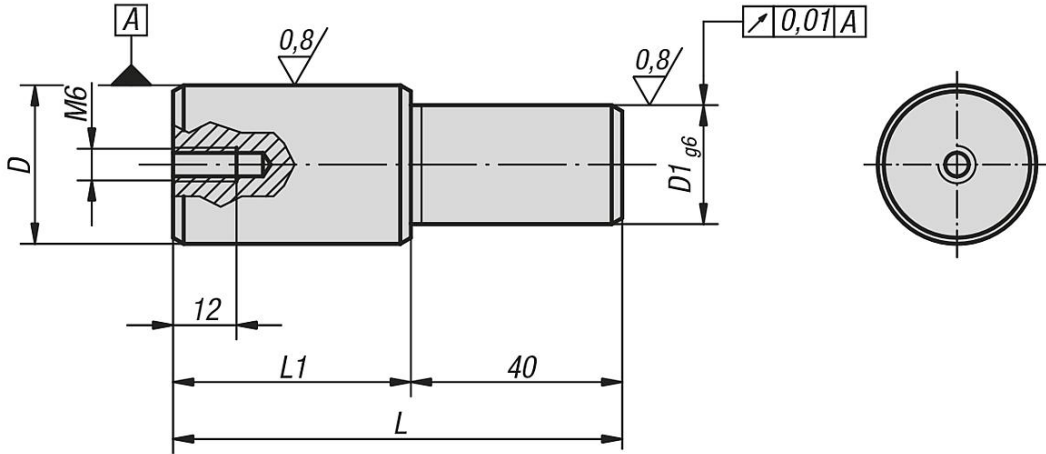

Ürün açıklaması/Ürün resimleri

Açıklama

Malzeme:

Çelik.

Model:

sertleştirilmiş.

Yerleştirme çapı: Taşlanmış.

Bilgi:

Yönlendirme deliği için merkezleme pimleri, 01148 paletlerine uyarlanmıştır.

Çizimler

Ürünlere genel bakış

Sipariş numarası	D	D1	L	L1
03114-2520	25 g6	20	75	35
03114-3020	30 h6	20	85	45
03114-3025	30 h6	25	85	45