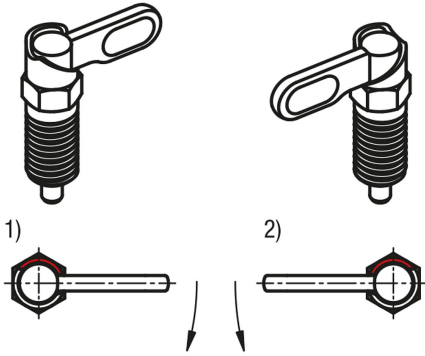

Çizim bilgisi:

Form A: Tutamak: kaplamasız, somunsuz

Form C: Tutamak: toz boya kaplamalı, somunsuz

Form B: Tutamak: kaplamasız, somunlu

Form D: Tutamak: toz boya kaplamalı, somunlu

1) Mesnet sol

2) Mesnet sağ

Çizimler