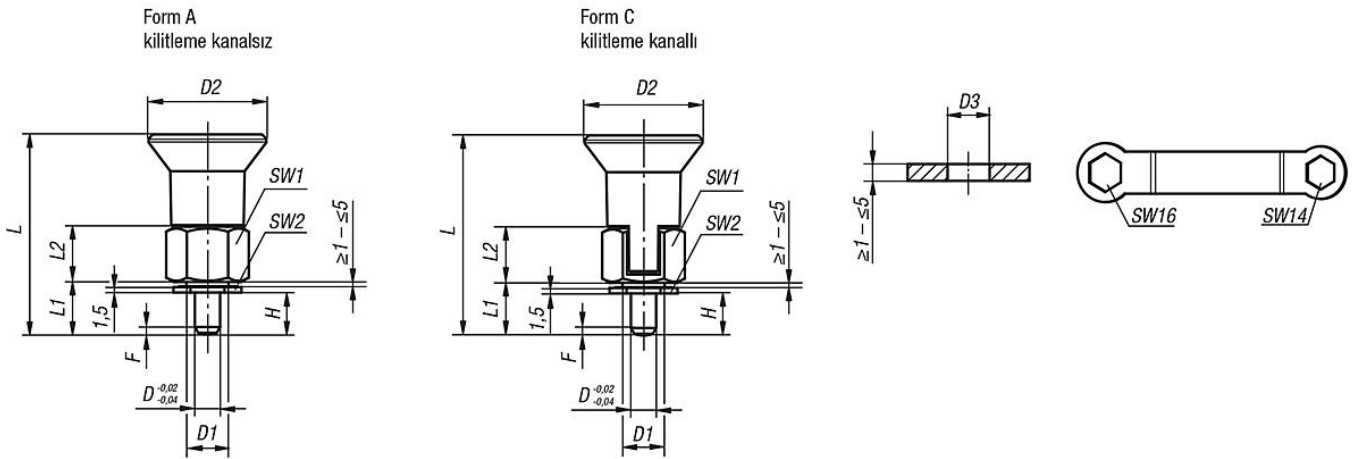

Çizimler

Ürüne genel bakış

İnce duvarlı parçalar için kilitleme bulonu: Çelik. Kilitleme pimi: Sertleştirilmiş

Sipariş numarası	Form	D	D1	D2	D3	H	L	L1	L2	L3	SW1	SW2	F x 30°	Yay kuvveti Başlangıç F1 yakl. N	Yay kuvveti Bitiş F2 yakl. N	Yıldız iki ağız anahtar sipariş numarası
03089-31105	A	5	M10x1	28	10	5-9	46,5	11,5	13	10,5	17	14	1,3	6	15	03089-91416