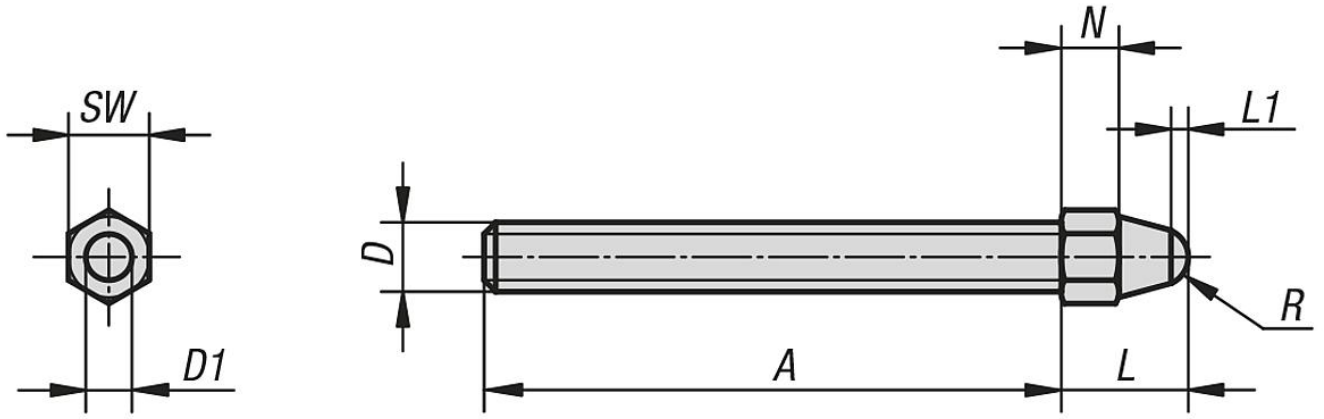

Ürün açıklaması/Ürün resimleri

Açıklama

Malzeme:

Çelik.

Model:

perdahlı. Küre yüzeyi: Sertleştirilmiş.

Çizimler

Ürnlere genel bakış

Sipariş numarası	A	D	D1	L	L1	N	R	SW
03086-106	50	M6	4	10	1,5	4	2,5	7
03086-108	65	M8	6	14	1,5	6	3,75	10
03086-110	85	M10	8	17	2	7	5	11
03086-112	110	M12	10	20	2,5	8	6,25	13
03086-116	130	M16	12	26	3	10	7,5	17