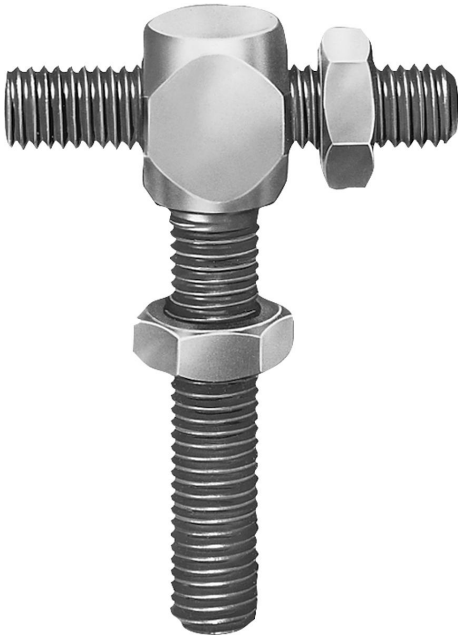

Ürün açıklaması/Ürün resimleri

Açıklama

Malzeme:

İslah çeliği, temperlenmiş.

Model:

perdahlı.

Çizimler

Ürüne genel bakış

Sipariş numarası	A	B	C	D	E	F
03085-06	30	44	37	30	10	M6
03085-08	40	56	48	40	13	M8
03085-10	50	70	60	50	17	M10
03085-12	60	84	72	60	19	M12
03085-16	80	112	96	80	24	M16

Ürönlere genel bakış
