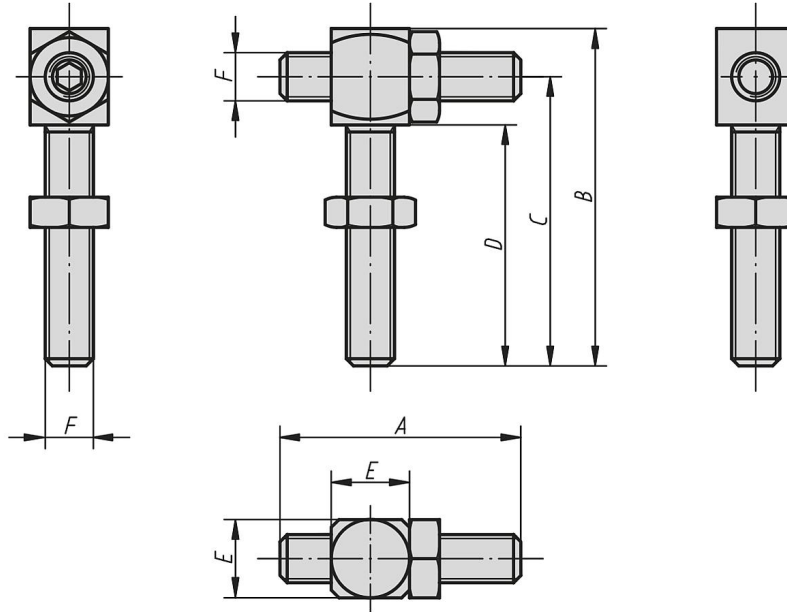

Ürün açıklaması/Ürün resimleri

Açıklama

Malzeme:

İslah çeliği, temperlenmiş.

Model:

perdahlı.

Çizimler

Ürüne genel bakış

Sipariş numarası	A	B	C	D	E	F
03085-06	30	44	37	30	10	M6
03085-08	40	56	48	40	13	M8
03085-10	50	70	60	50	17	M10
03085-12	60	84	72	60	19	M12
03085-16	80	112	96	80	24	M16

Ürönlere genel bakış
