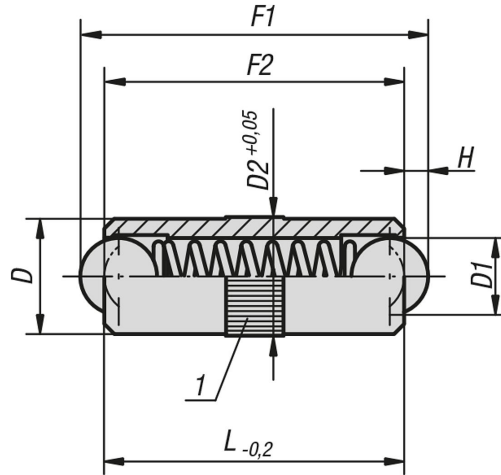

Ürün açıklaması/Ürün resimleri

Açıklama

Malzeme:

Kovan: Pirinç. Küre ve yay: Paslanmaz çelik.

Model:

Küre: Sertleştirilmiş, kaplamasız

Çizim bilgisi:

1) Tırtıl

Çizimler

Ürünlere genel bakış

Sipariş numarası	D	D1	D2	L	H	Yay kuvveti Başlangıç F1 yakl. N	Yay kuvveti Bitiş F2 yakl. N
03074-025	2,5	2	2,55	6	0,65	1,5	2,8
03074-03	3	2,5	3,05	8	0,8	2,5	6
03074-04	4	3	4,05	10	0,9	3	7
03074-05	5	4	5,05	12	1,2	4	8
03074-06	6	5	6,05	16	1,6	6	10
03074-08	8	6	8,05	20	2	8	12
03074-10	10	8	10,05	24	2,9	10	16