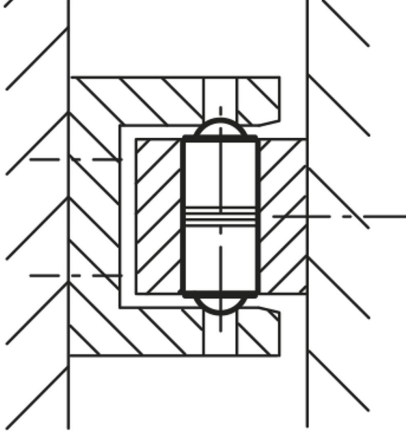

Ürün açıklaması/Ürün resimleri

Açıklama

Malzeme:

Kovan: Pirinç. Küre ve yay: Paslanmaz çelik.

Model:

Küre: Sertleştirilmiş, kaplamasız

Çizim bilgisi:

1) Tırtıl

Çizimler

Ürünlere genel bakış

Sipariş numarası	D	D1	D2	L	H	Yay kuvveti Başlangıç F1 yakl. N	Yay kuvveti Bitiş F2 yakl. N
03074-025	2,5	2	2,55	6	0,65	1,5	2,8
03074-03	3	2,5	3,05	8	0,8	2,5	6
03074-04	4	3	4,05	10	0,9	3	7
03074-05	5	4	5,05	12	1,2	4	8
03074-06	6	5	6,05	16	1,6	6	10
03074-08	8	6	8,05	20	2	8	12
03074-10	10	8	10,05	24	2,9	10	16