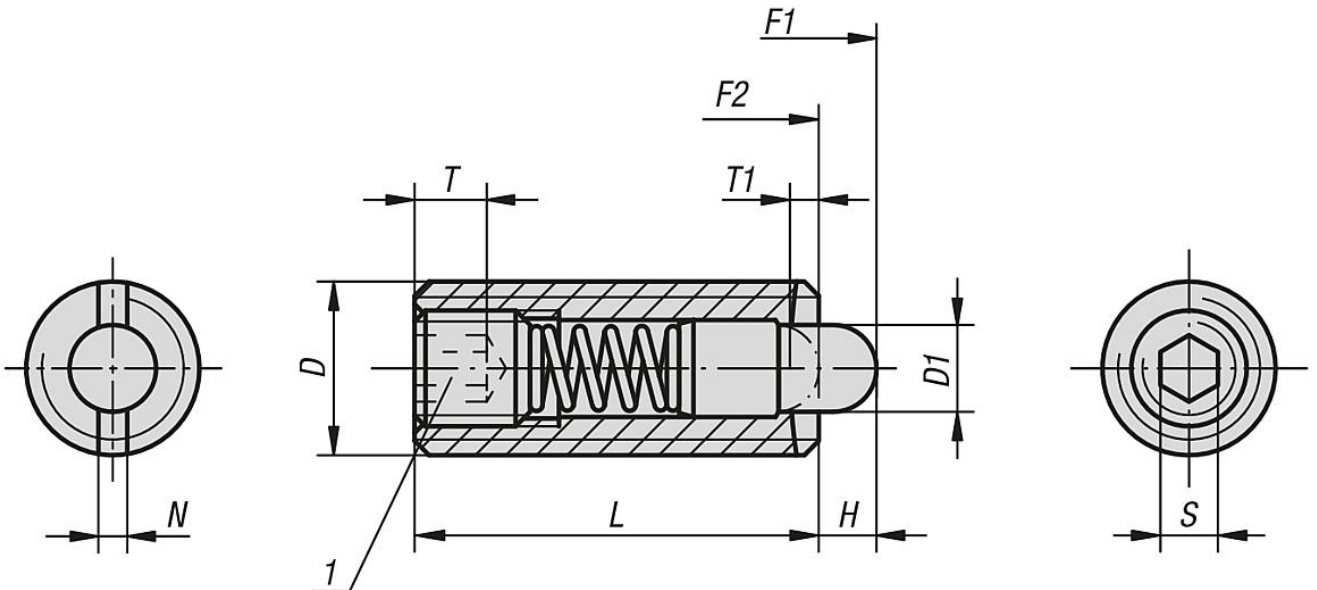

Ürün açıklaması/Ürün resimleri

Açıklama

Malzeme:

Kovan: Paslanmaz çelik 1.4305.

Baskı pimi: POM.

Yay: Paslanmaz çelik 1.4310.

Model:

kaplamasız.

Çizim bilgisi:

1) Yapıştırılmış setskur

Çizimler