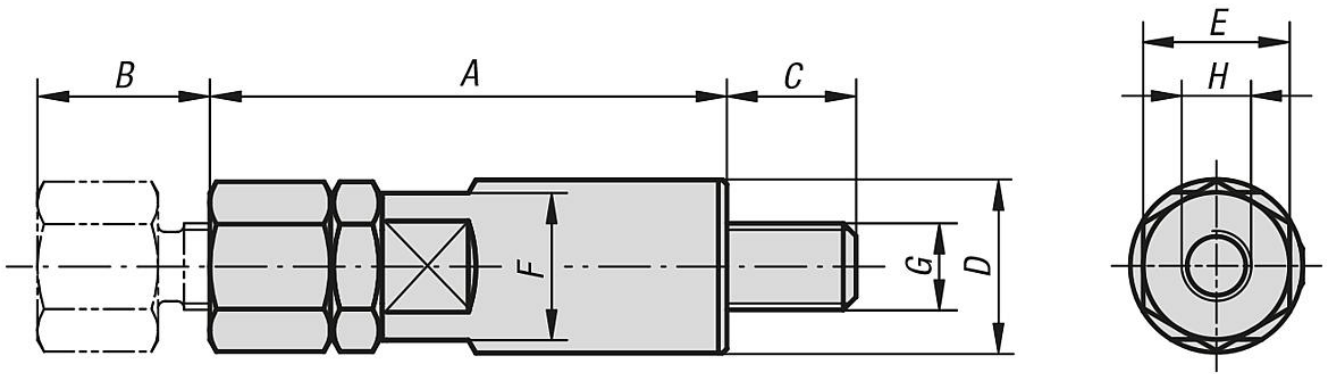

Ürün açıklaması/Ürün resimleri

Açıklama

Malzeme:
Islah çeliği.

Model:
perdahlı.

Çizim bilgisi:
1) Cıvata desteği
2) Ayarlanabilir destek

Çizimler

Ürünlere genel bakış

Sipariş numarası	A	B	C	D	E	F	G	H
02388-08040	40	10	12	16	13	13	M8	M6 x 6
02388-08050	50	20	12	16	13	13	M8	M6 x 6
02388-10050	50	10	14	20	17	17	M10	M8 x 8
02388-10060	60	20	14	20	17	17	M10	M8 x 8
02388-12065	65	15	19	24	22	22	M12	M10 x 10
02388-12080	80	30	19	24	22	22	M12	M10 x 10
02388-16080	80	15	24	32	27	27	M16	M12 x 12
02388-16095	95	30	24	32	27	27	M16	M12 x 12