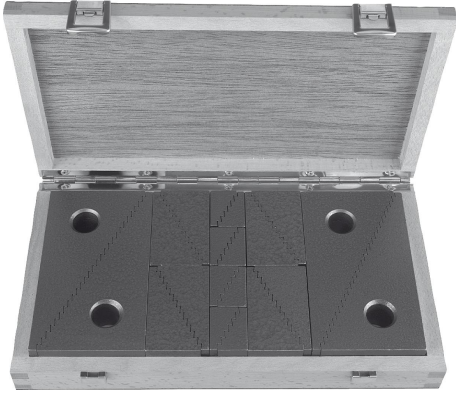

Ürün açıklaması/Ürün resimleri

**Açıklama**

Malzeme:
İslah çeliđi.

Model:
boyalı.

Bilgi:
Özel dişli düzeni, bu sıkıřtırma altlıklarının dikey ve yatay konumda kullanılmasını mümkün kılar. Ahşap kutu içerisindeki takımın tamamı 20 parçadan oluşur ve bu parçalar kendi aralarında deđiřtirilebilmenin yanı sıra birçok kullanım imkanı sunar. Bu sıkıřtırma altlıkları tek tek de temin edilebilir. Bkz. 02270. Ünlversal sıkıřtırma altlıkları, 04070 trapez dişli sıkıřtırma demirleriyle birlikte de kullanılabilir.

Ürnlere genel bakıř

Sipariř numarası	İçerik	Destek yüksekliđi mm	Kutu boyutu mm
02310-01	8 adet No. 01, 8 adet No. 02, 4 adet No. 03	22 ile 208	280 x 155 x 40