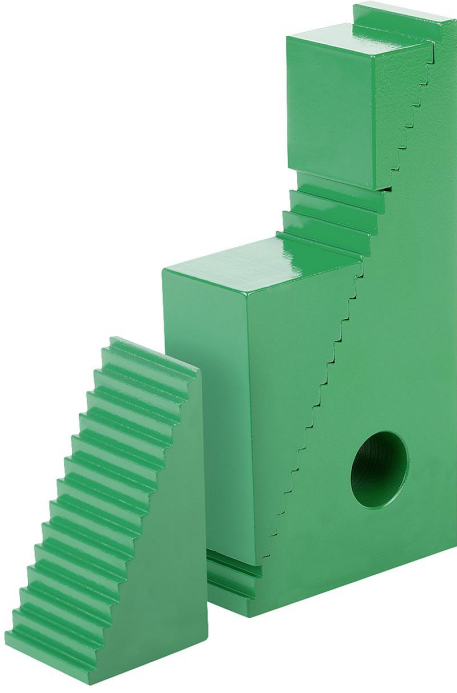

## Ürün açıklaması/Ürün resimleri

### Açıklama

**Malzeme:**  
İslah çeliđi.

**Model:**  
boyalı.

**Bilgi:**  
Bu üniöersal sıkıřtırma altlıklarının bir derlemesini 02310'da bulabilirsiniz.  
Üniöersal sıkıřtırma altlıkları, 04070 trapez diřli sıkıřtırma demirleriyle birlikte de kullanılabilir.

Dikey kademe yüksekliđi: 4,65 mm  
Yatay kademe yüksekliđi: 2,3 mm