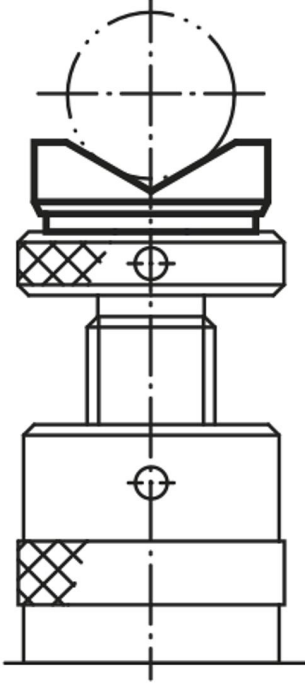

Açıklama

Malzeme:

Islah çeliği.

Model:

temperlenmiş ve perdahlı.

Küre: Sertleştirilmiş.

Bilgi:

Aşağıdakilerde kullanılabilir

02170

02180

02182

02190

02320

02330-020

02350-010

Çizim bilgisi:

- 1) Küre başlık
- 2) Merkezleme plakası
- 3) Prizma başlık
- 4) Sabitleme başlığı
- 5) Döner küreli eklenti

Çizimler

Ürünler genel bakış

Sipariş numarası	Tip
02210-01	Küre başlık
02210-03	Merkezleme plakası

Sipariş numarası	Tip	F maks. kN
02210-05	Döner küreli eklenti	30