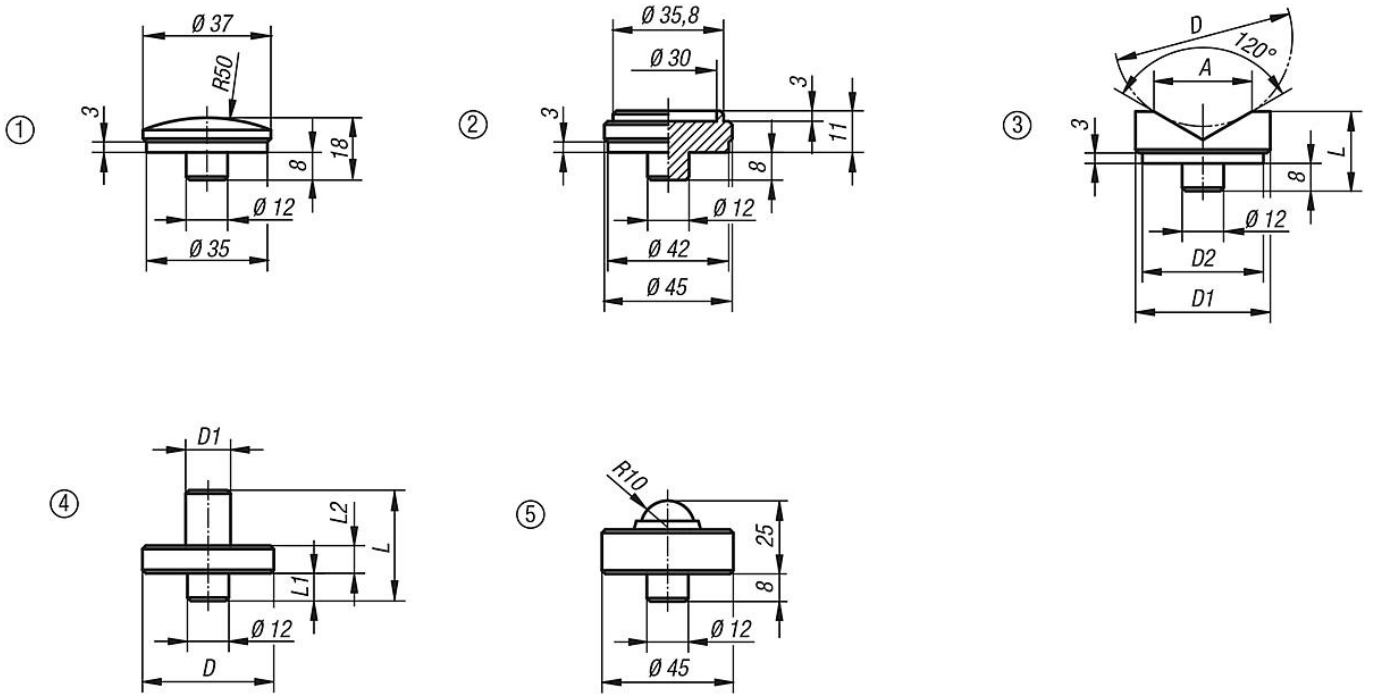

Çizimler

Ürünler genel bakış

Sipariş numarası	Tip
02210-01	Küre başlık
02210-03	Merkezleme plakası

Sipariş numarası	Tip	D maks.	D min.	D1	D2	L	A
02210-02	Prizma başlık	50	10	45	42	23	32
02210-021	Prizma başlık	100	22	65	62	38	56

Sipariş numarası	Tip	D	D1	L	L1	L2
02210-04	Sabitleme başlığı	63	14	35	8	12
02210-041	Sabitleme başlığı	78	25	53	8	15

Sipariş numarası	Tip	F maks. kN
02210-05	Döner küreli eklenti	30