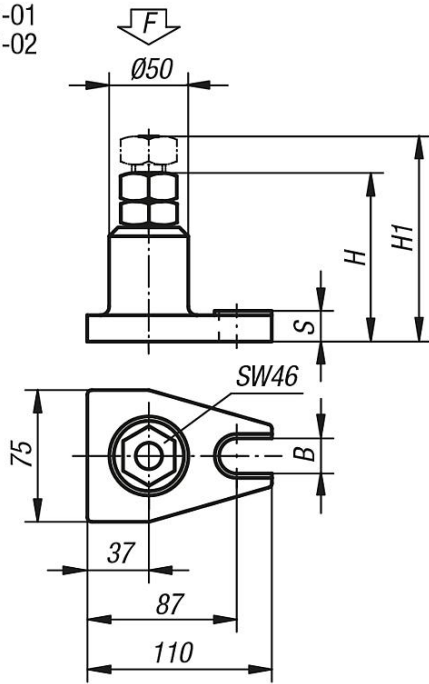

Ürün açıklaması/Ürün resimleri

Açıklama

Malzeme:
İslah çeliği.

Model:
boyalı, Mil: Trapez dişli 30 x 6.

Çizim bilgisi:
1) 02210 için merkezleme deliği

Çizimler

02190-01
02190-0202190-03
02190-04

Ürnlere genel bakış

Sipariş numarası	Ayar aralığı	Ana plaka	H	H1	B	S	F kN
02190-01	100 - 140	76x111	100	140	18	17	60
02190-02	140 - 200	76x111	140	200	18	17	60
02190-03	200 - 320	90x160	200	320	22	22	40
02190-04	320 - 540	90x160	320	540	22	25	25