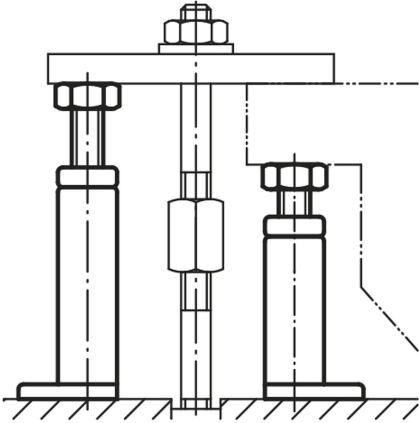

Ürün açıklaması/Ürün resimleri

Açıklama

Malzeme:
İslah çeliği.

Model:
boyalı, Mil: Trapez dişli 30 x 6.

Çizim bilgisi:
1) 02210 için merkezleme deliği

Çizimler

02190-01
02190-0202190-03
02190-04

Ürnlere genel bakış

Sipariş numarası	Ayar aralığı	Ana plaka	H	H1	B	S	F kN
02190-01	100 - 140	76x111	100	140	18	17	60
02190-02	140 - 200	76x111	140	200	18	17	60
02190-03	200 - 320	90x160	200	320	22	22	40
02190-04	320 - 540	90x160	320	540	22	25	25