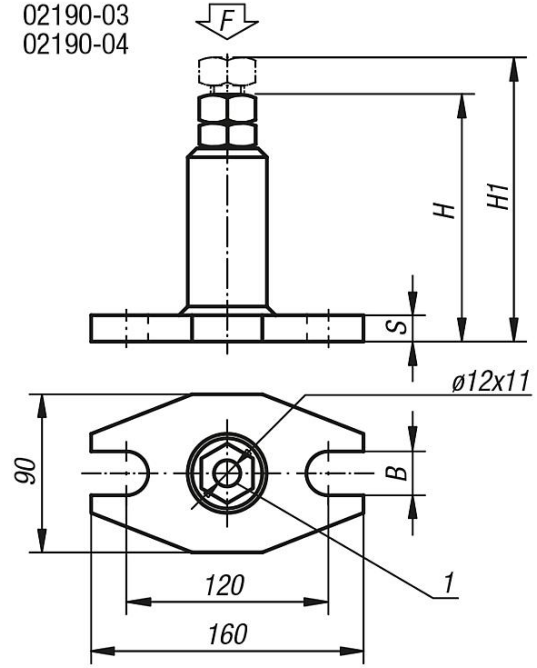

Ürün açıklaması/Ürün resimleri

Açıklama

Malzeme:
İslah çeliği.

Model:
boyalı, Mil: Trapez dişli 30 x 6.

Çizim bilgisi:
1) 02210 için merkezleme deliği

Çizimler

02190-01
02190-0202190-03
02190-04

Ürnlere genel bakış

Sipariş numarası	Ayar aralığı	Ana plaka	H	H1	B	S	F kN
02190-01	100 - 140	76x111	100	140	18	17	60
02190-02	140 - 200	76x111	140	200	18	17	60
02190-03	200 - 320	90x160	200	320	22	22	40
02190-04	320 - 540	90x160	320	540	22	25	25