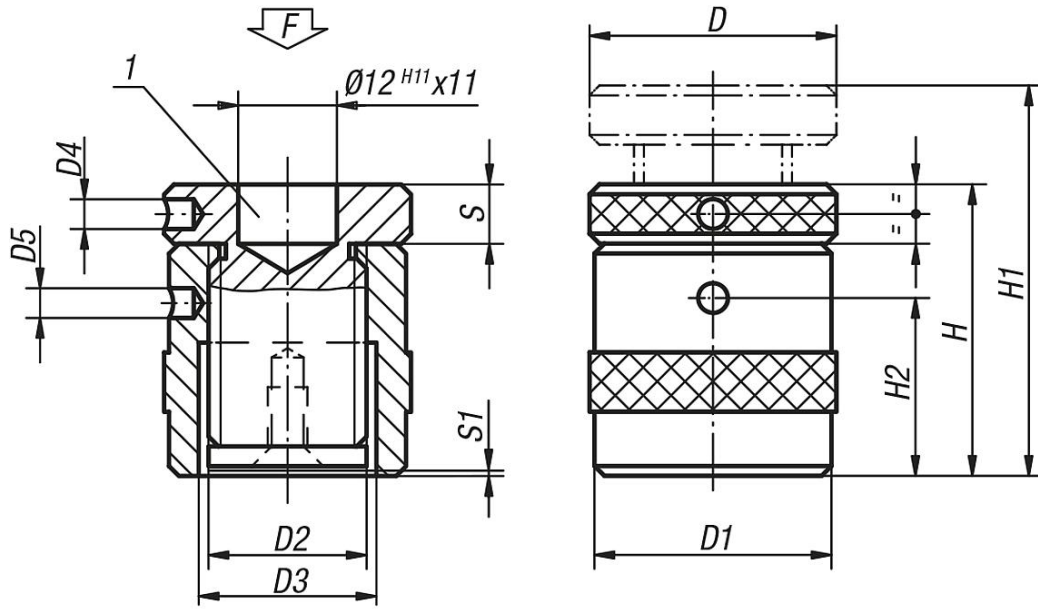

Ürün açıklaması/Ürün resimleri

Açıklama

Malzeme:
İslah eliđi.

Model:
boyalı, Trapez diđli: Kendi kendine kilitlemeli, Mil: U sabitleyicili.

Bilgi:
02170-01 modelinde merkezleme deliđi Ø 12 yoktur.

izim bilgisi:
1) 02210 iin merkezleme deliđi

Çizimler

Ürünler genel bakış

Sipariş numarası	D	D1	D2	D3	D4	D5	H	H1	H2	S	S1	F maks. kN
02170-01	31	31	Tr 20X4	23	4	4	38	52	23	8	2	15
02170-015	50	49	Tr 30X4	36	6	6	42	52	24	12	2	60
02170-02	50	49	Tr 30X4	36	6	6	50	72	30	12	0,5	60
02170-03	50	49	Tr 30X4	36	6	6	71	102	43	16	1,5	60
02170-04	65	70	Tr 40X7	43	6	6	100	140	58	25	2,5	100
02170-05	70	80	Tr 50X8	55	6	6	140	212	90	30	4	170
02170-06	80	100	Tr 65X10	70	6	8	190	300	126	34	5	350