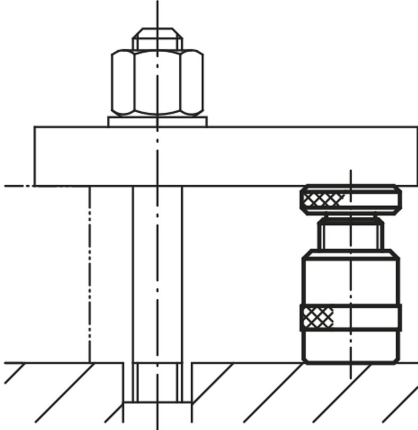

Ürün açıklaması/Ürün resimleri

Açıklama

Malzeme:
İslah eliđi.

Model:
boyalı, Trapez diđli: Kendi kendine kilitlemeli, Mil: U sabitleyicili.

Bilgi:
02170-01 modelinde merkezleme deliđi Ø 12 yoktur.

izim bilgisi:
1) 02210 iin merkezleme deliđi

Çizimler

Ürünler genel bakış

Sipariş numarası	D	D1	D2	D3	D4	D5	H	H1	H2	S	S1	F maks. kN
02170-01	31	31	Tr 20X4	23	4	4	38	52	23	8	2	15
02170-015	50	49	Tr 30X4	36	6	6	42	52	24	12	2	60
02170-02	50	49	Tr 30X4	36	6	6	50	72	30	12	0,5	60
02170-03	50	49	Tr 30X4	36	6	6	71	102	43	16	1,5	60
02170-04	65	70	Tr 40X7	43	6	6	100	140	58	25	2,5	100
02170-05	70	80	Tr 50X8	55	6	6	140	212	90	30	4	170
02170-06	80	100	Tr 65X10	70	6	8	190	300	126	34	5	350