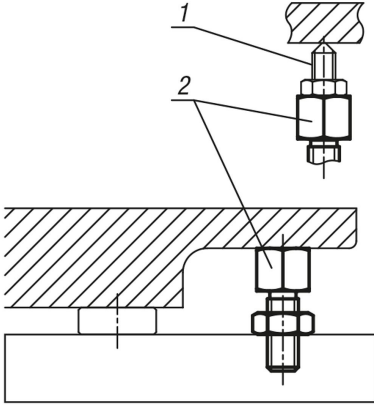

Ürün açıklaması/Ürün resimleri

**Açıklama**

Malzeme:
Islah çeliği.

Model:
perdahlı.

Çizim bilgisi:
1) Cıvata desteği
2) Destek

Çizimler

Ürünlere genel bakış

Sipariş numarası	A	B	C	D	E	F	G
02155-0803006	30	20	13	5	14,4	M8	M6 x 6
02155-0804006	40	30	13	5	14,4	M8	M6 x 6
02155-1003808	38	24	17	6	18,9	M10	M8 x 8
02155-1004808	48	34	17	6	18,9	M10	M8 x 8
02155-1205110	51	33	22	7	24,5	M12	M10 x 10
02155-1206610	66	48	22	7	24,5	M12	M10 x 10
02155-1606212	62	40	27	10	30,1	M16	M12 x 12
02155-1607712	77	55	27	10	30,1	M16	M12 x 12