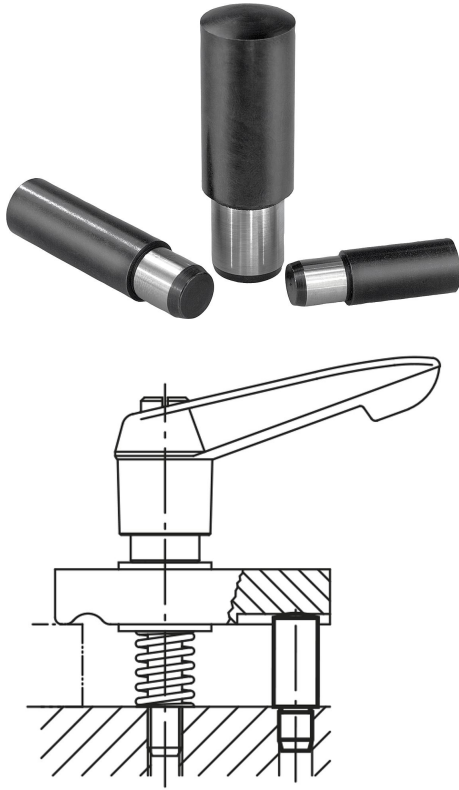

## Ürün açıklaması/Ürün resimleri

## Malzeme:

Sementasyon çeliği 1.0301.

## Ürnlere genel bakış

Sipariş numarası	H	B	D	D1	R
02130-05X	8/10/12/16	5	4	5	7
02130-06X	10/12/16/20	6	5	6	8
02130-08X	12/16/20/25	8	6	8	11
02130-10X	16/20/25/32	10	8	10	14
02130-12X	20/25/32/40	12	10	12	16
02130-14X	20/25/32/40	14	12	14	20
02130-16X	25/32/40/50	16	14	16	25
02130-20X	25/32/40/50	20	16	20	28